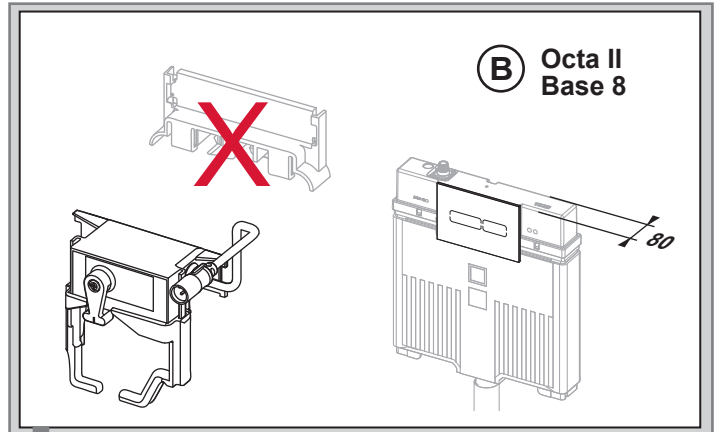

# TECElux Mini – 230 V/12 V

(2003–2020) 2021, ...

**A Uni/Base** 9 300 xxx  
9 370 xxx  
9 400 xxx  
...

**B Octa II** 9 300 5xx  
9 370 5xx  
...

**Base 8** 9 400 55x  
9 370 55x  
...

**C Base 320 Compact 320** 9 300 6xx  
9 400 4xx  
...

# TECElux Mini – 230 V/12 V

- (DE) Optional programmierbar mit Fernbedienung
- (GB) Optionally programmable with remote control
- (FR) Programmable optionnellement avec la télécommande
- (IT) Opzione per programmazione con telecomando
- (ES) Opcionalmente programable con control remoto
- (PL) Opcjonalnie możliwość programowania pilotem
- (RU) ОПЦИОНАЛЬНО ПРОГРАММИРУЕТСЯ С ПУЛЬТОМ УПРАВЛЕНИЯ