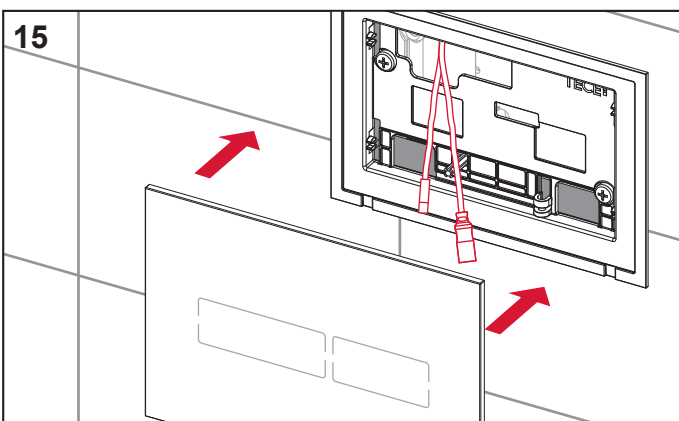

# TECElux Mini – 230 V/12 V

(2003–2020) 2021, ...

**A Uni/Base** 9 300 xxx  
9 370 xxx  
9 400 xxx  
...

**B Octa II** 9 300 5xx  
9 370 5xx  
...

**Base 8** 9 400 55x  
9 370 55x  
...

**C Base 320 Compact 320** 9 300 6xx  
9 400 4xx  
...