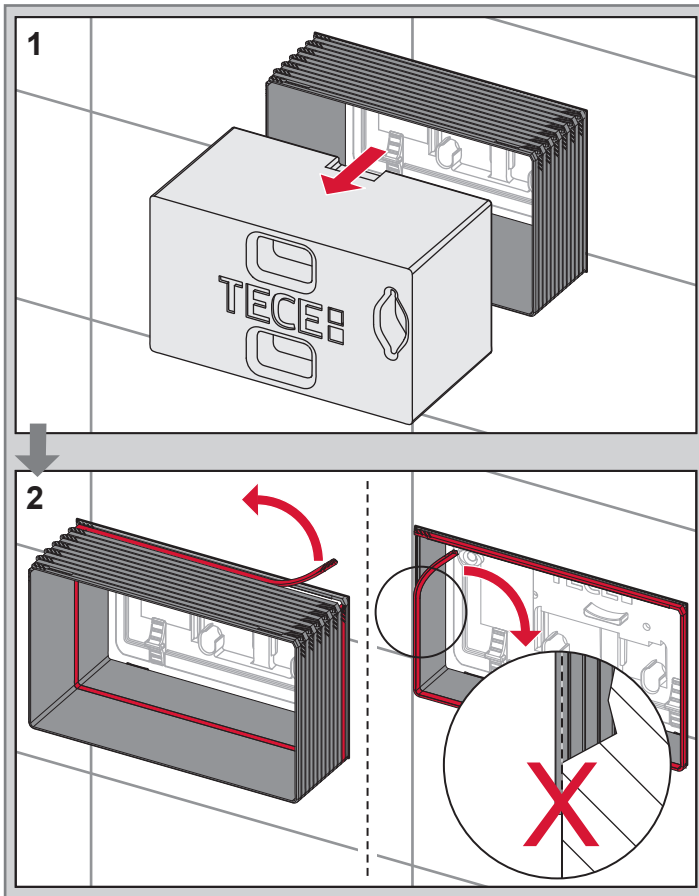

# TECElux Mini – 230 V/12 V

(2003–2020) 2021, ...

**A Uni/Base** 9 300 xxx  
9 370 xxx  
9 400 xxx  
...

**B Octa II** 9 300 5xx  
9 370 5xx  
...

**Base 8** 9 400 55x  
9 370 55x  
...

**C Base 320 Compact 320** 9 300 6xx  
9 400 4xx  
...

# TECElux Mini – 230 V/12 V

- (DE) Optional programmierbar mit Fernbedienung
- (GB) Optionally programmable with remote control
- (FR) Programmable optionnellement avec la télécommande
- (IT) Opzione per programmazione con telecomando
- (ES) Opcionalmente programable con control remoto
- (PL) Opcjonalnie możliwość programowania pilotem
- (RU) ОПЦИОНАЛЬНО ПРОГРАММИРУЕТСЯ С ПУЛЬТОМ УПРАВЛЕНИЯ