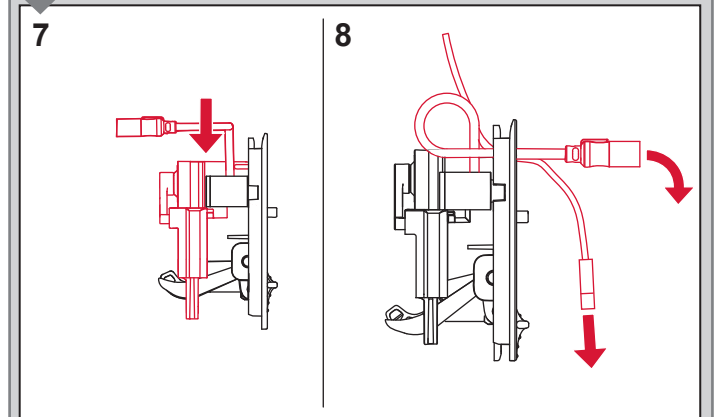

# TECElux Mini – 230 V/12 V

(2003–2020) 2021, ...

**A Uni/Base** 9 300 xxx  
9 370 xxx  
9 400 xxx  
...

**B Octa II** 9 300 5xx  
9 370 5xx  
...

**Base 8** 9 400 55x  
9 370 55x  
...

**C Base 320 Compact 320** 9 300 6xx  
9 400 4xx  
...