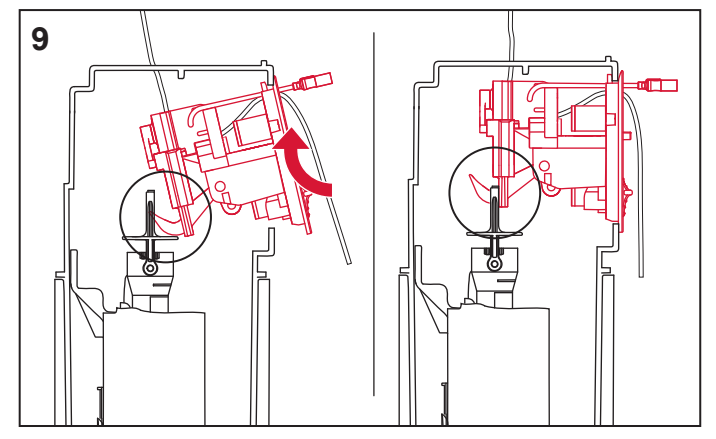

# TECElux Mini – 230 V/12 V

(2003–2020) 2021, ...

**A Uni/Base** 9 300 xxx  
9 370 xxx  
9 400 xxx  
...

**B Octa II** 9 300 5xx  
9 370 5xx  
...

**Base 8** 9 400 55x  
9 370 55x  
...

**C Base 320 Compact 320** 9 300 6xx  
9 400 4xx  
...