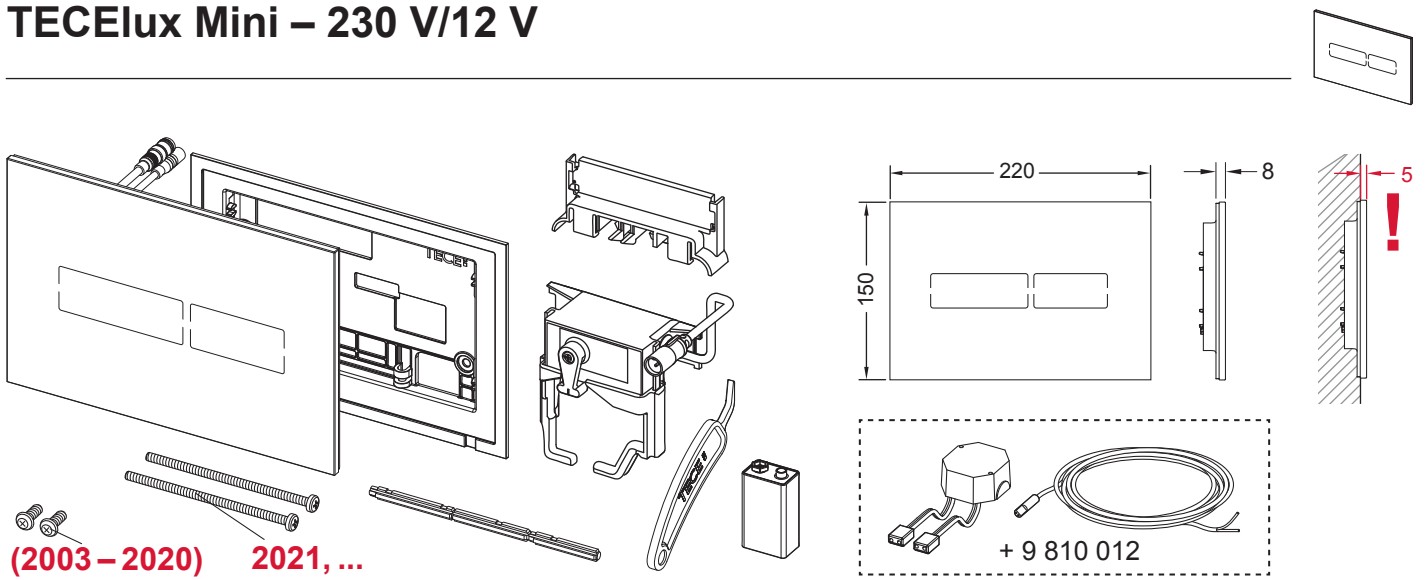

# TECElux Mini – 230 V/12 V

(2003–2020) 2021, ...

**A Uni/Base** 9 300 xxx  
9 370 xxx  
9 400 xxx  
...

**B Octa II** 9 300 5xx  
9 370 5xx  
...

**Base 8** 9 400 55x  
9 370 55x  
...

**C Base 320 Compact 320** 9 300 6xx  
9 400 4xx  
...