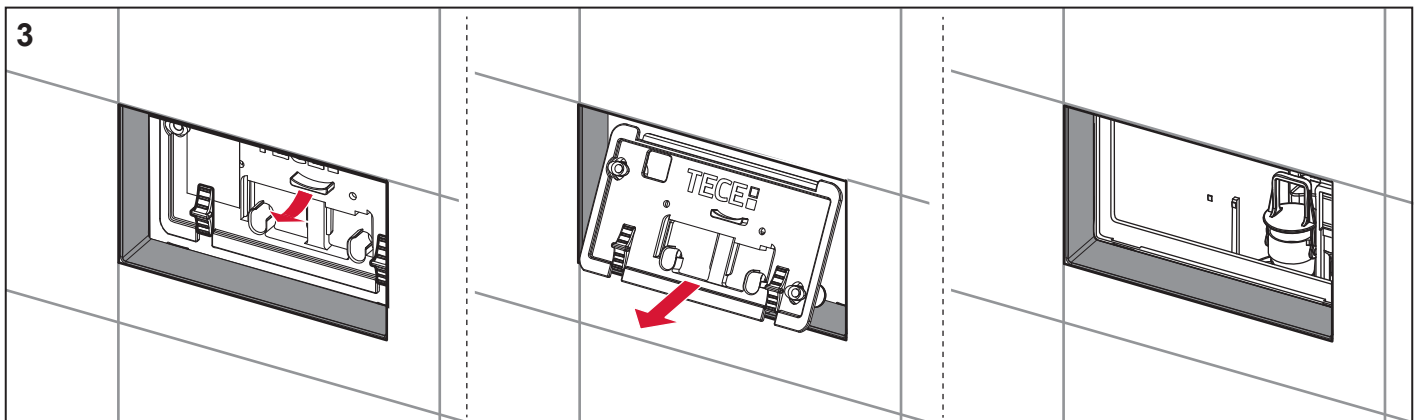

# TECElux Mini – 230 V/12 V

(2003–2020) 2021, ...

**A Uni/Base** 9 300 xxx  
9 370 xxx  
9 400 xxx  
...

**B Octa II** 9 300 5xx  
9 370 5xx  
...

**Base 8** 9 400 55x  
9 370 55x  
...

**C Base 320 Compact 320** 9 300 6xx  
9 400 4xx  
...