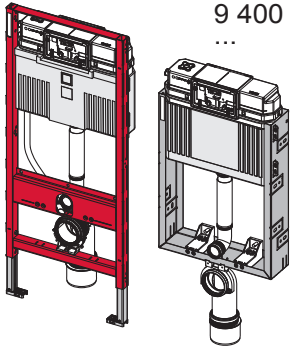

# TECElux Mini – 230 V/12 V

(2003–2020) 2021, ...

**A Uni/Base** 9 300 xxx  
9 370 xxx  
9 400 xxx  
...

**B Octa II** 9 300 5xx  
9 370 5xx  
...

**Base 8** 9 400 55x  
9 370 55x  
...

**C Base 320 Compact 320** 9 300 6xx  
9 400 4xx  
...

# TECElux Mini – 230 V/12 V

- (DE) Optional programmierbar mit Fernbedienung
- (GB) Optionally programmable with remote control
- (FR) Programmable optionnellement avec la télécommande
- (IT) Opzione per programmazione con telecomando
- (ES) Opcionalmente programable con control remoto
- (PL) Opcjonalnie możliwość programowania pilotem
- (RU) ОПЦИОНАЛЬНО ПРОГРАММИРУЕТСЯ С ПУЛЬТОМ УПРАВЛЕНИЯ