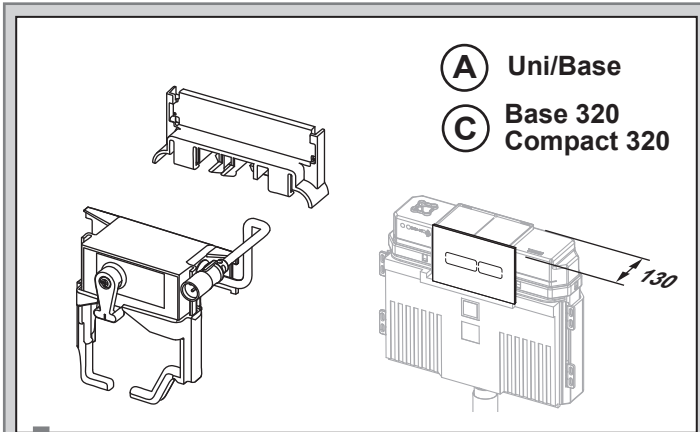

# TECElux Mini – 230 V/12 V

(2003–2020) 2021, ...

**A Uni/Base** 9 300 xxx  
9 370 xxx  
9 400 xxx  
...

**B Octa II** 9 300 5xx  
9 370 5xx  
...

**Base 8** 9 400 55x  
9 370 55x  
...

**C Base 320 Compact 320** 9 300 6xx  
9 400 4xx  
...

# TECElux Mini – 230 V/12 V

- (DE) Optional programmierbar mit Fernbedienung
- (GB) Optionally programmable with remote control
- (FR) Programmable optionnellement avec la télécommande
- (IT) Opzione per programmazione con telecomando
- (ES) Opcionalmente programable con control remoto
- (PL) Opcjonalnie możliwość programowania pilotem
- (RU) ОПЦИОНАЛЬНО ПРОГРАММИРУЕТСЯ С ПУЛЬТОМ УПРАВЛЕНИЯ