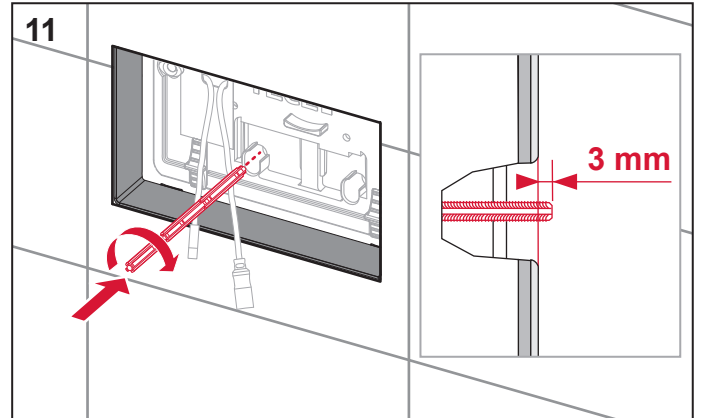

# TECElux Mini – 230 V/12 V

(2003–2020) 2021, ...

**A Uni/Base** 9 300 xxx  
9 370 xxx  
9 400 xxx  
...

**B Octa II** 9 300 5xx  
9 370 5xx  
...

**Base 8** 9 400 55x  
9 370 55x  
...

**C Base 320 Compact 320** 9 300 6xx  
9 400 4xx  
...