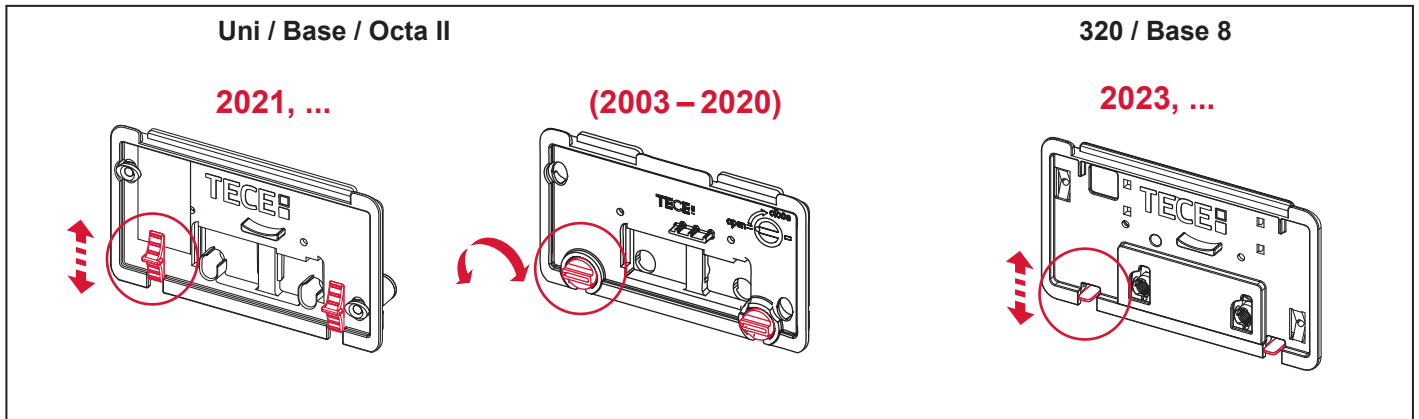

# TECElux Mini – 230 V/12 V

(2003–2020) 2021, ...

**A Uni/Base** 9 300 xxx  
9 370 xxx  
9 400 xxx  
...

**B Octa II** 9 300 5xx  
9 370 5xx  
...

**Base 8** 9 400 55x  
9 370 55x  
...

**C Base 320 Compact 320** 9 300 6xx  
9 400 4xx  
...

# TECElux Mini – 230 V/12 V

- (DE) Optional programmierbar mit Fernbedienung
- (GB) Optionally programmable with remote control
- (FR) Programmable optionnellement avec la télécommande
- (IT) Opzione per programmazione con telecomando
- (ES) Opcionalmente programable con control remoto
- (PL) Opcjonalnie możliwość programowania pilotem
- (RU) ОПЦИОНАЛЬНО ПРОГРАММИРУЕТСЯ С ПУЛЬТОМ УПРАВЛЕНИЯ