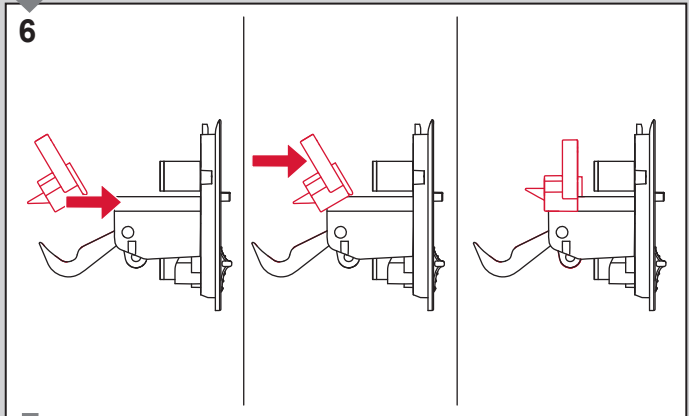

# TECElux Mini – 230 V/12 V

- (DE) Optional programmierbar mit Fernbedienung
- (GB) Optionally programmable with remote control
- (FR) Programmable optionnellement avec la télécommande
- (IT) Opzione per programmazione con telecomando
- (ES) Opcionalmente programable con control remoto
- (PL) Opcjonalnie możliwość programowania pilotem
- (RU) ОПЦИОНАЛЬНО ПРОГРАММИРУЕТСЯ С ПУЛЬТОМ УПРАВЛЕНИЯ