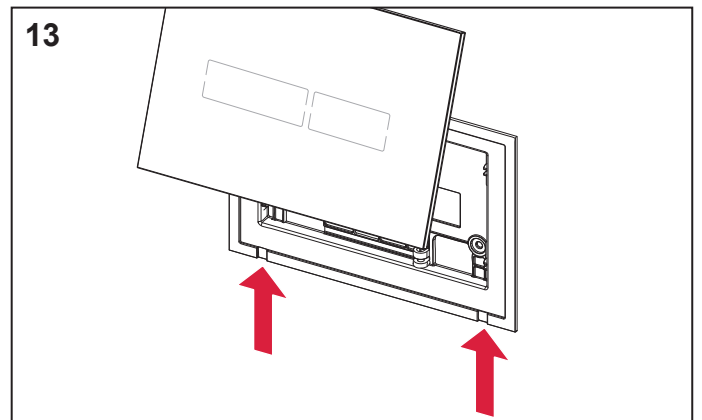

# TECElux Mini – 230 V/12 V

(2003–2020) 2021, ...

**A Uni/Base** 9 300 xxx  
9 370 xxx  
9 400 xxx  
...

**B Octa II** 9 300 5xx  
9 370 5xx  
...

**Base 8** 9 400 55x  
9 370 55x  
...

**C Base 320 Compact 320** 9 300 6xx  
9 400 4xx  
...