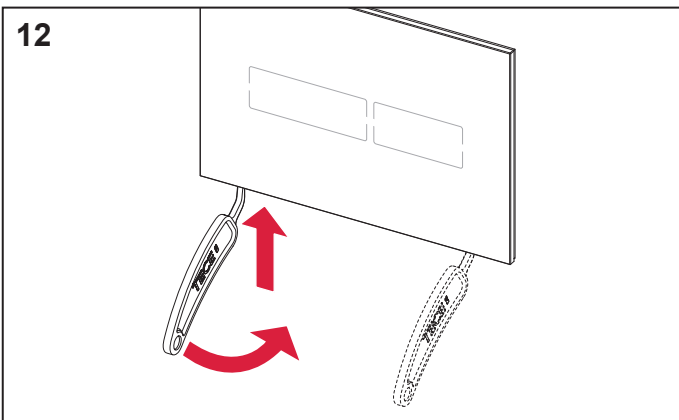

# TECElux Mini – 230 V/12 V

- (DE) Optional programmierbar mit Fernbedienung
- (GB) Optionally programmable with remote control
- (FR) Programmable optionnellement avec la télécommande
- (IT) Opzione per programmazione con telecomando
- (ES) Opcionalmente programable con control remoto
- (PL) Opcjonalnie możliwość programowania pilotem
- (RU) ОПЦИОНАЛЬНО ПРОГРАММИРУЕТСЯ С ПУЛЬТОМ УПРАВЛЕНИЯ