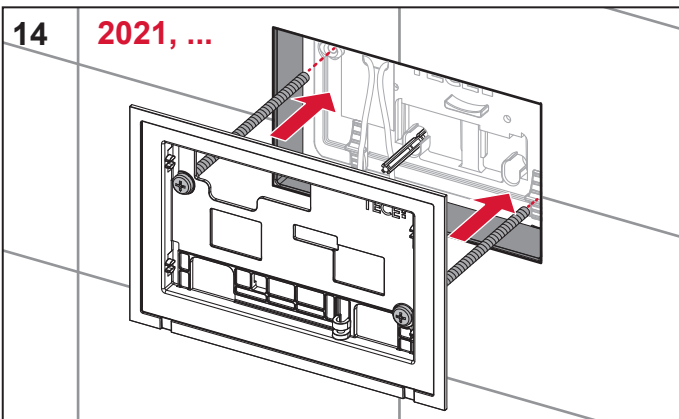

# TECElux Mini – 230 V/12 V

(2003–2020) 2021, ...

**A Uni/Base** 9 300 xxx  
9 370 xxx  
9 400 xxx  
...

**B Octa II** 9 300 5xx  
9 370 5xx  
...

**Base 8** 9 400 55x  
9 370 55x  
...

**C Base 320 Compact 320** 9 300 6xx  
9 400 4xx  
...