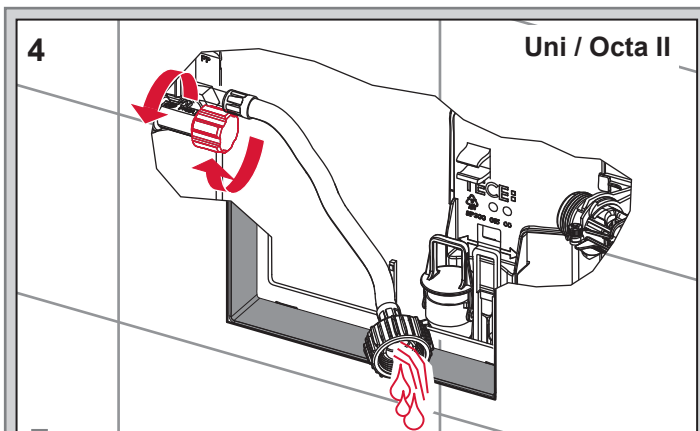

# TECElux Mini – 230 V/12 V

- (DE) Optional programmierbar mit Fernbedienung
- (GB) Optionally programmable with remote control
- (FR) Programmable optionnellement avec la télécommande
- (IT) Opzione per programmazione con telecomando
- (ES) Opcionalmente programable con control remoto
- (PL) Opcjonalnie możliwość programowania pilotem
- (RU) ОПЦИОНАЛЬНО ПРОГРАММИРУЕТСЯ С ПУЛЬТОМ УПРАВЛЕНИЯ