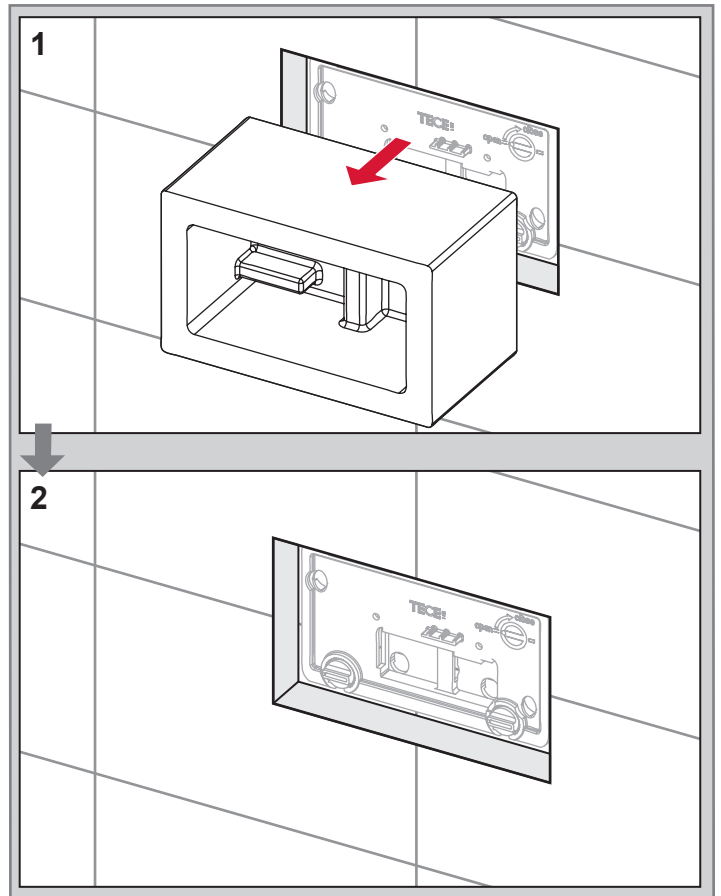

# TECElux Mini – 230 V/12 V

(2003–2020) 2021, ...

**A Uni/Base** 9 300 xxx  
9 370 xxx  
9 400 xxx  
...

**B Octa II** 9 300 5xx  
9 370 5xx  
...

**Base 8** 9 400 55x  
9 370 55x  
...

**C Base 320 Compact 320** 9 300 6xx  
9 400 4xx  
...

# TECElux Mini – 230 V/12 V

- (DE) Optional programmierbar mit Fernbedienung
- (GB) Optionally programmable with remote control
- (FR) Programmable optionnellement avec la télécommande
- (IT) Opzione per programmazione con telecomando
- (ES) Opcionalmente programable con control remoto
- (PL) Opcjonalnie możliwość programowania pilotem
- (RU) ОПЦИОНАЛЬНО ПРОГРАММИРУЕТСЯ С ПУЛЬТОМ УПРАВЛЕНИЯ