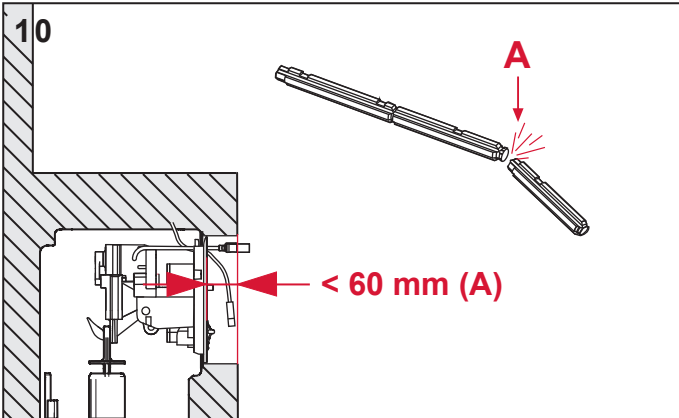

# TECElux Mini – 230 V/12 V

(2003–2020) 2021, ...

**A Uni/Base** 9 300 xxx  
9 370 xxx  
9 400 xxx  
...

**B Octa II** 9 300 5xx  
9 370 5xx  
...

**Base 8** 9 400 55x  
9 370 55x  
...

**C Base 320 Compact 320** 9 300 6xx  
9 400 4xx  
...