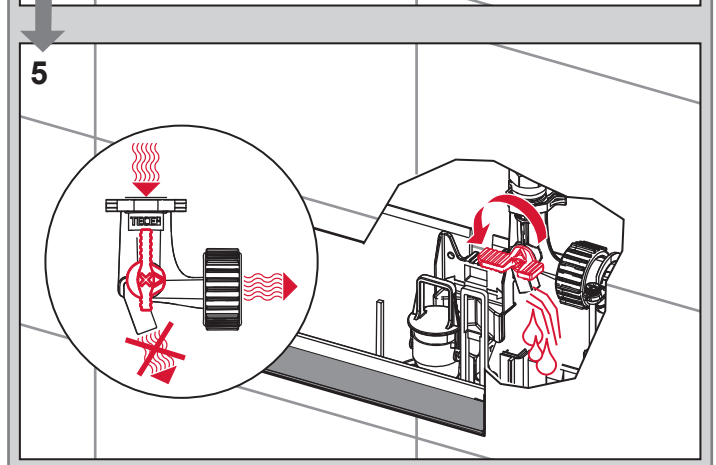

# TECElux Mini – 230 V/12 V

- (DE) Optional programmierbar mit Fernbedienung
- (GB) Optionally programmable with remote control
- (FR) Programmable optionnellement avec la télécommande
- (IT) Opzione per programmazione con telecomando
- (ES) Opcionalmente programable con control remoto
- (PL) Opcjonalnie możliwość programowania pilotem
- (RU) ОПЦИОНАЛЬНО ПРОГРАММИРУЕТСЯ С ПУЛЬТОМ УПРАВЛЕНИЯ