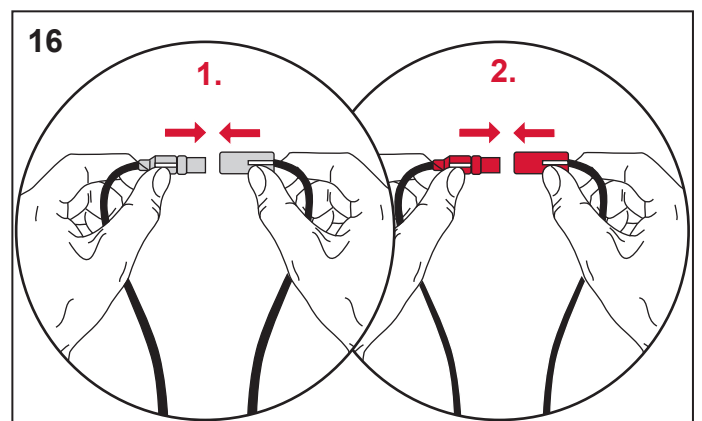

# TECElux Mini – 230 V/12 V

(2003–2020) 2021, ...

**A Uni/Base** 9 300 xxx  
9 370 xxx  
9 400 xxx  
...

**B Octa II** 9 300 5xx  
9 370 5xx  
...

**Base 8** 9 400 55x  
9 370 55x  
...

**C Base 320 Compact 320** 9 300 6xx  
9 400 4xx  
...