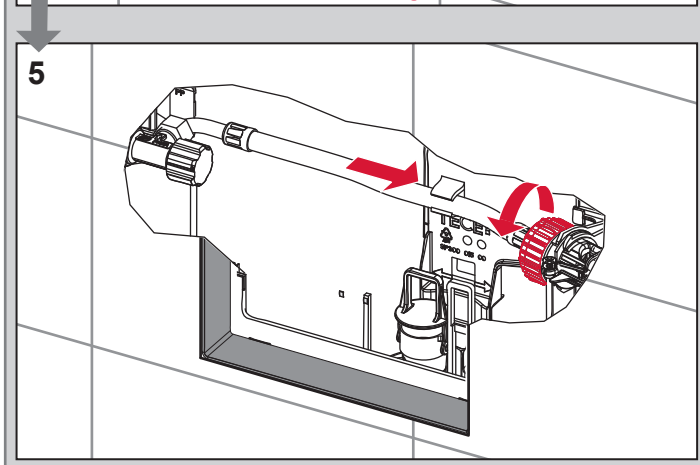

# TECElux Mini – 230 V/12 V

(2003–2020) 2021, ...

**A Uni/Base** 9 300 xxx  
9 370 xxx  
9 400 xxx  
...

**B Octa II** 9 300 5xx  
9 370 5xx  
...

**Base 8** 9 400 55x  
9 370 55x  
...

**C Base 320 Compact 320** 9 300 6xx  
9 400 4xx  
...