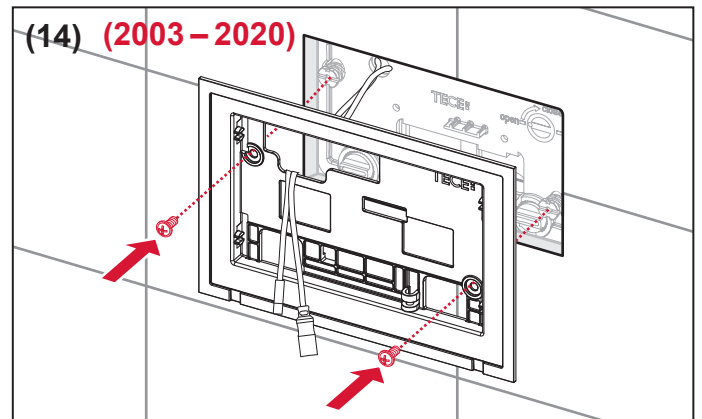

# TECElux Mini – 230 V/12 V

- (DE) Optional programmierbar mit Fernbedienung
- (GB) Optionally programmable with remote control
- (FR) Programmable optionnellement avec la télécommande
- (IT) Opzione per programmazione con telecomando
- (ES) Opcionalmente programable con control remoto
- (PL) Opcjonalnie możliwość programowania pilotem
- (RU) ОПЦИОНАЛЬНО ПРОГРАММИРУЕТСЯ С ПУЛЬТОМ УПРАВЛЕНИЯ