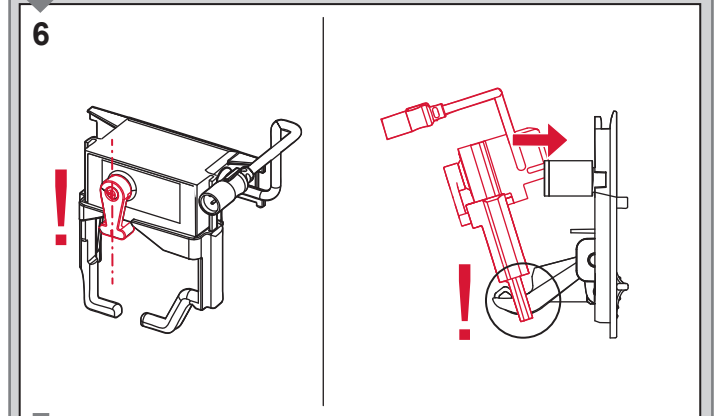

# TECElux Mini – 230 V/12 V

- (DE) Optional programmierbar mit Fernbedienung
- (GB) Optionally programmable with remote control
- (FR) Programmable optionnellement avec la télécommande
- (IT) Opzione per programmazione con telecomando
- (ES) Opcionalmente programable con control remoto
- (PL) Opcjonalnie możliwość programowania pilotem
- (RU) ОПЦИОНАЛЬНО ПРОГРАММИРУЕТСЯ С ПУЛЬТОМ УПРАВЛЕНИЯ