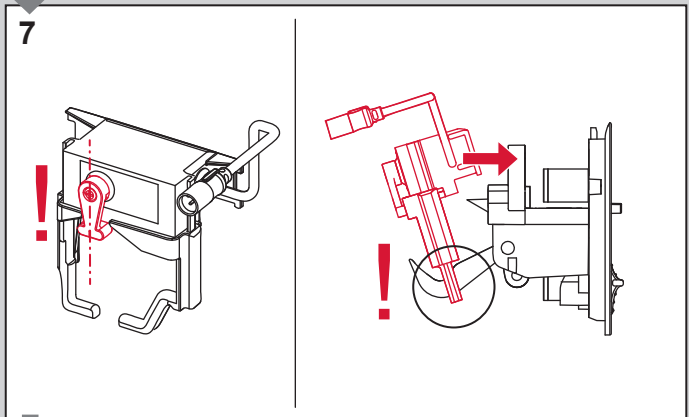

# TECElux Mini – 230 V/12 V

- (DE) Optional programmierbar mit Fernbedienung
- (GB) Optionally programmable with remote control
- (FR) Programmable optionnellement avec la télécommande
- (IT) Opzione per programmazione con telecomando
- (ES) Opcionalmente programable con control remoto
- (PL) Opcjonalnie możliwość programowania pilotem
- (RU) ОПЦИОНАЛЬНО ПРОГРАММИРУЕТСЯ С ПУЛЬТОМ УПРАВЛЕНИЯ