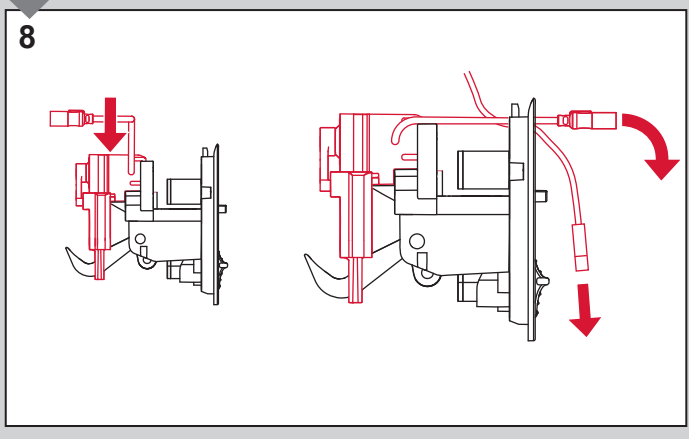

# TECElux Mini – 230 V/12 V

(2003–2020) 2021, ...

**A Uni/Base** 9 300 xxx  
9 370 xxx  
9 400 xxx  
...

**B Octa II** 9 300 5xx  
9 370 5xx  
...

**Base 8** 9 400 55x  
9 370 55x  
...

**C Base 320 Compact 320** 9 300 6xx  
9 400 4xx  
...