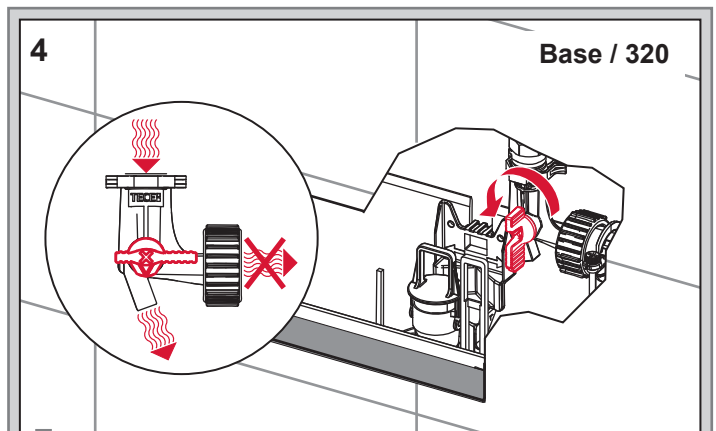

# TECElux Mini – 230 V/12 V

- (DE) Optional programmierbar mit Fernbedienung
- (GB) Optionally programmable with remote control
- (FR) Programmable optionnellement avec la télécommande
- (IT) Opzione per programmazione con telecomando
- (ES) Opcionalmente programable con control remoto
- (PL) Opcjonalnie możliwość programowania pilotem
- (RU) ОПЦИОНАЛЬНО ПРОГРАММИРУЕТСЯ С ПУЛЬТОМ УПРАВЛЕНИЯ