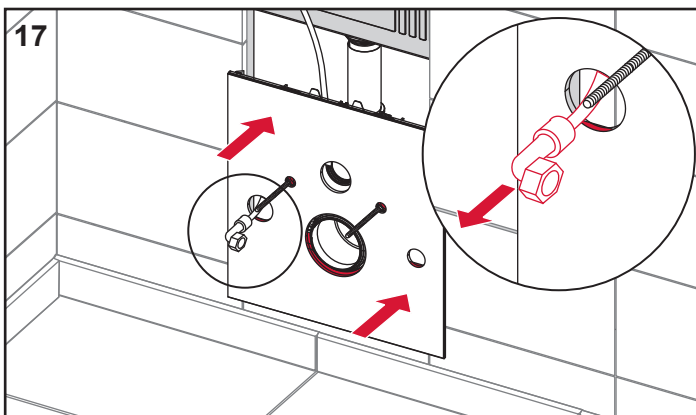

TOTO
Neorest
Geberit
AquaClean 8000

9 660 001
(TOTO)

SP430 066 00 e