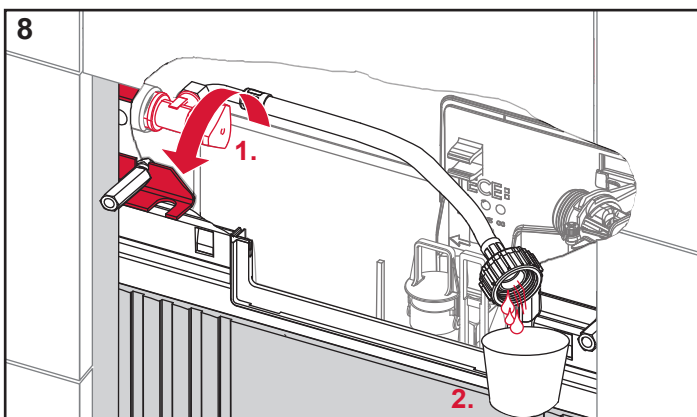

TOTO
Neorest
Geberit
AquaClean 8000

9 660 001
(TOTO)

SP430 066 00 e