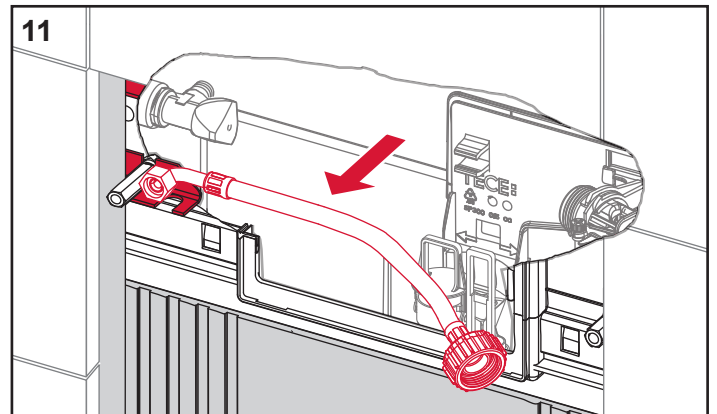

TOTO
Neorest
Geberit
AquaClean 8000

9 660 001
(TOTO)

SP430 066 00 e