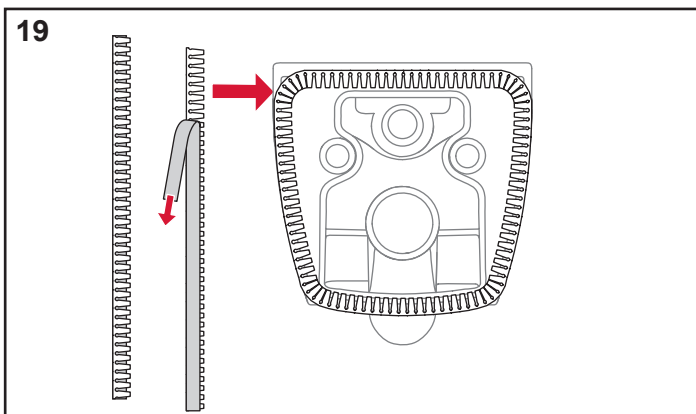

TOTO
Neorest
Geberit
AquaClean 8000

9 660 001
(TOTO)

SP430 066 00 e