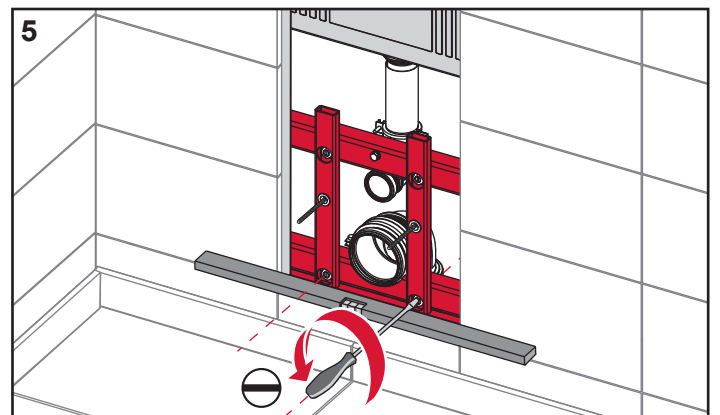

TOTO
Neorest
Geberit
AquaClean 8000

9 660 001
(TOTO)

SP430 066 00 e