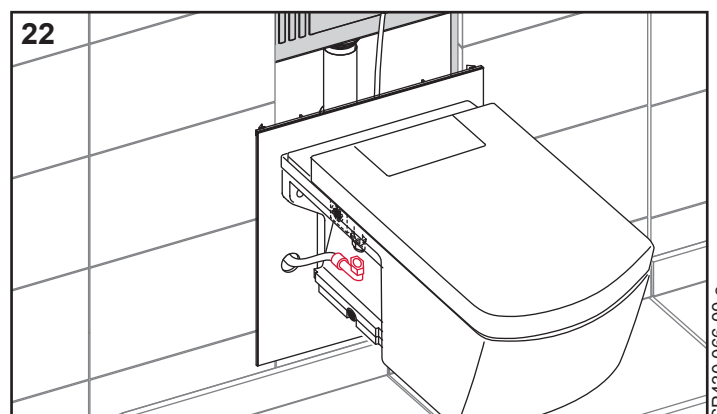

TOTO
Neorest
Geberit
AquaClean 8000

9 660 001
(TOTO)

SP430 066 00 e