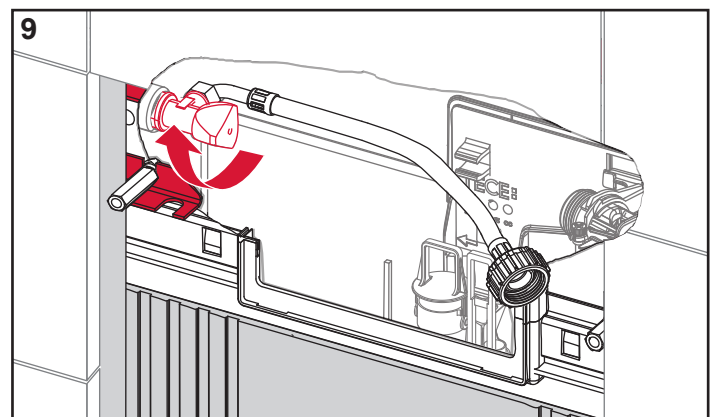

TOTO
Neorest
Geberit
AquaClean 8000

9 660 001
(TOTO)

SP430 066 00 e