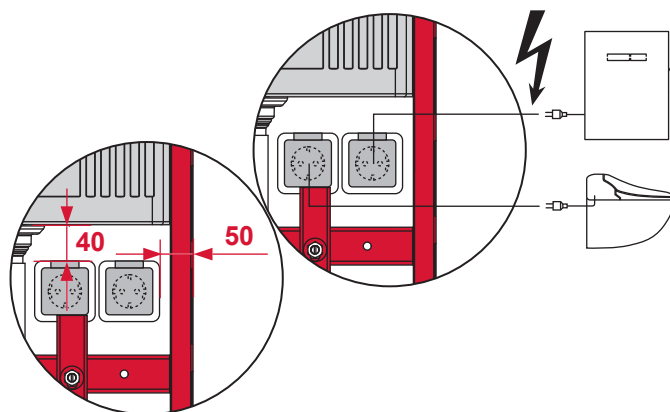

TOTO
Neorest
Geberit
AquaClean 8000

9 660 001
(TOTO)

SP430 066 00 e