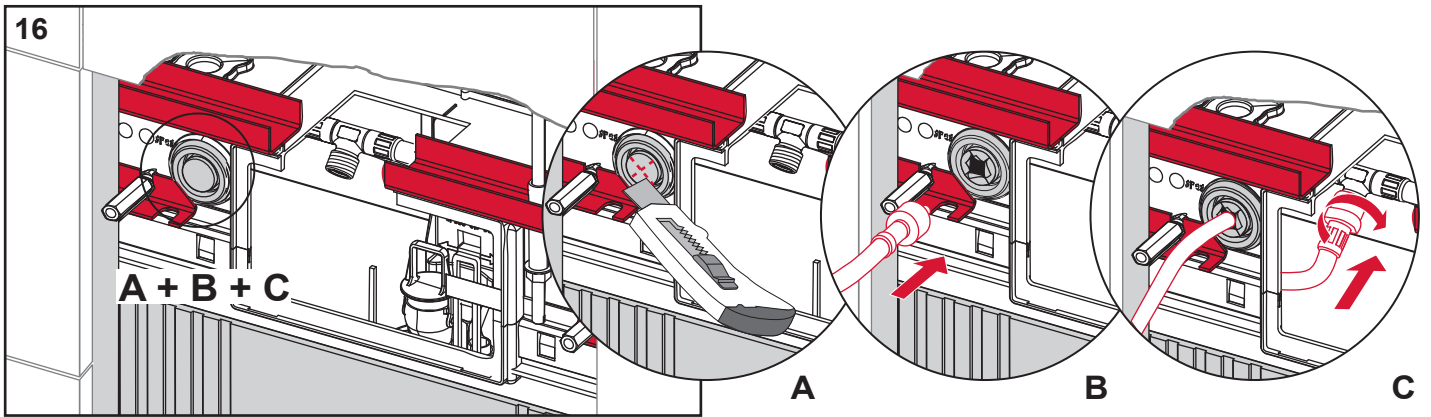

TOTO
Neorest
Geberit
AquaClean 8000

9 660 001
(TOTO)

SP430 066 00 e