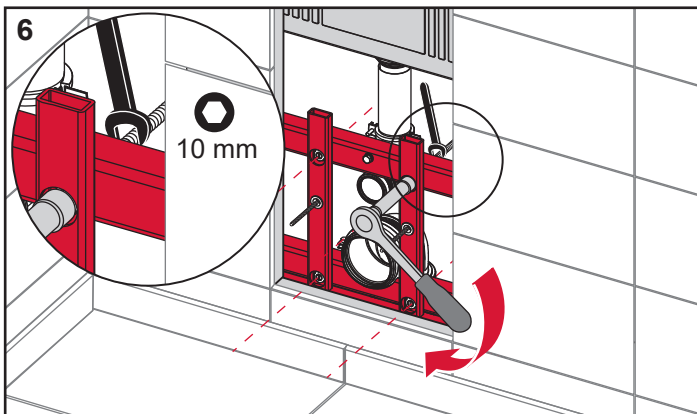

TOTO
Neorest
Geberit
AquaClean 8000

9 660 001
(TOTO)

SP430 066 00 e