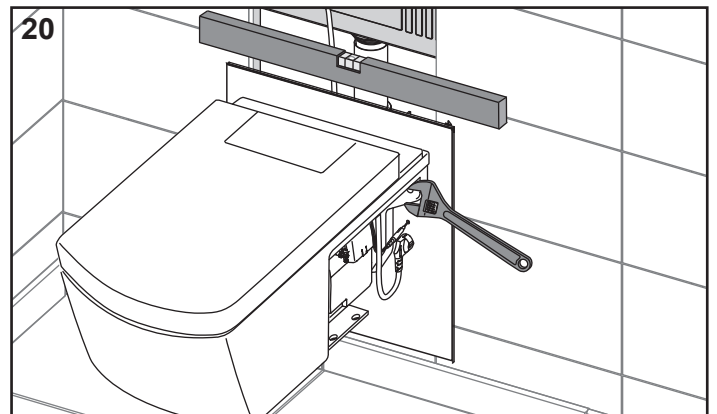

TOTO
Neorest
Geberit
AquaClean 8000

9 660 001
(TOTO)

SP430 066 00 e