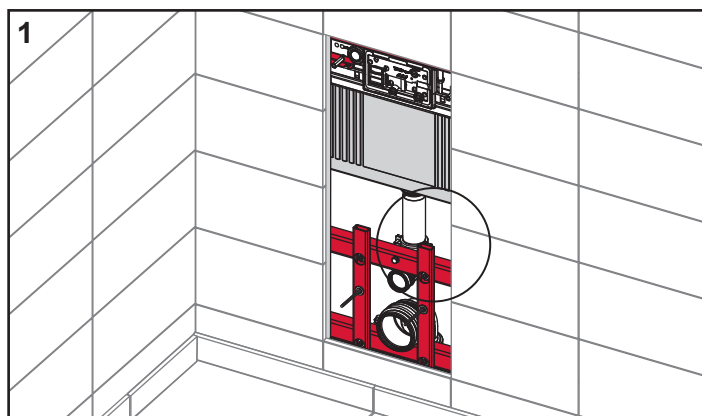

TOTO
Neorest
Geberit
AquaClean 8000

9 660 001
(TOTO)

SP430 066 00 e