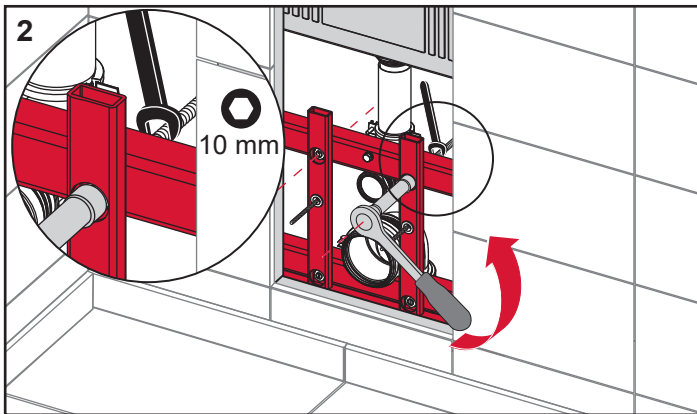

TOTO
Neorest
Geberit
AquaClean 8000

9 660 001
(TOTO)

SP430 066 00 e