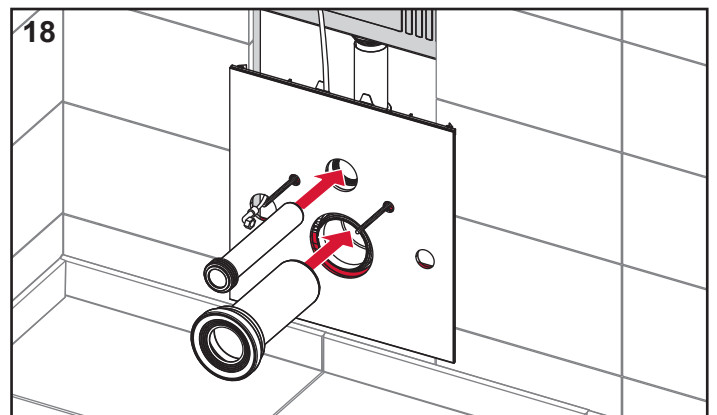

TOTO
Neorest
Geberit
AquaClean 8000

9 660 001
(TOTO)

SP430 066 00 e