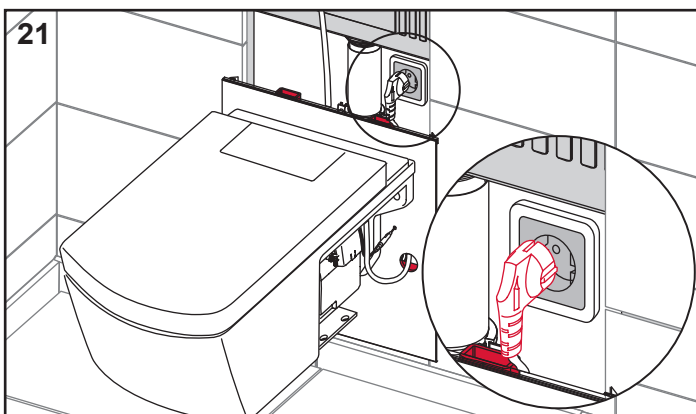

TOTO
Neorest
Geberit
AquaClean 8000

9 660 001
(TOTO)

SP430 066 00 e