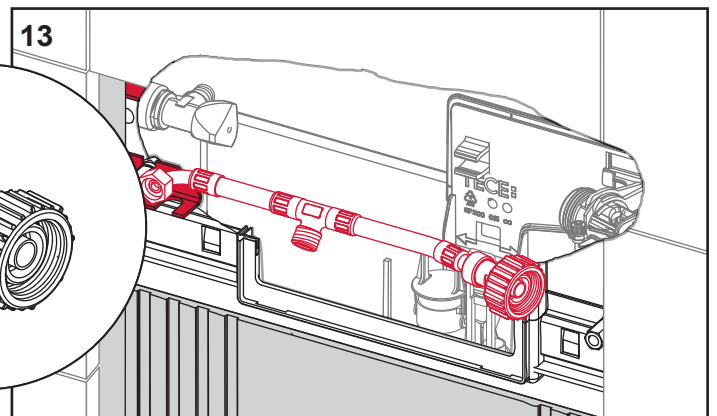

TOTO
Neorest
Geberit
AquaClean 8000

9 660 001
(TOTO)

SP430 066 00 e