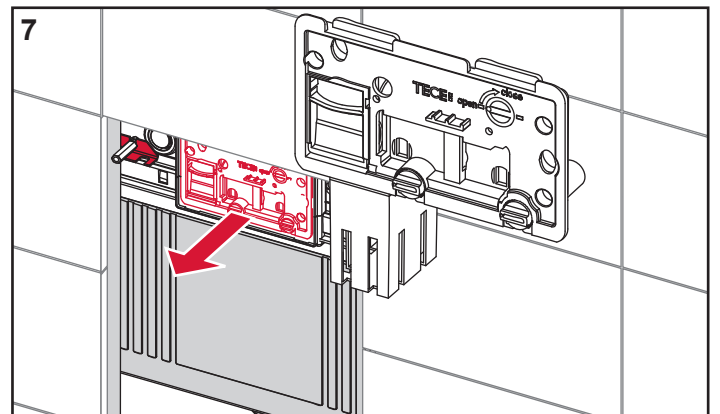

TOTO
Neorest
Geberit
AquaClean 8000

9 660 001
(TOTO)

SP430 066 00 e