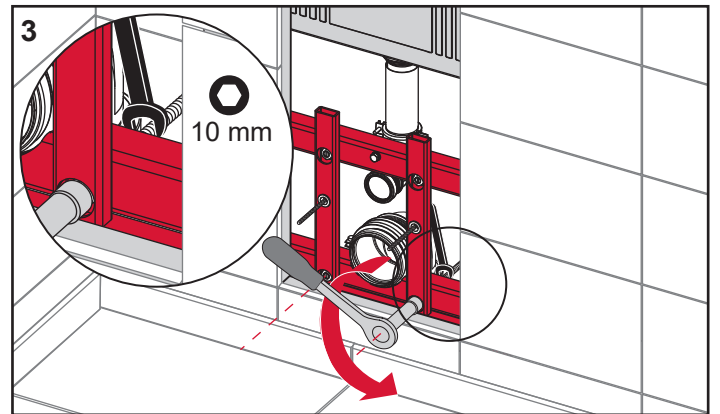

TOTO
Neorest
Geberit
AquaClean 8000

9 660 001
(TOTO)

SP430 066 00 e