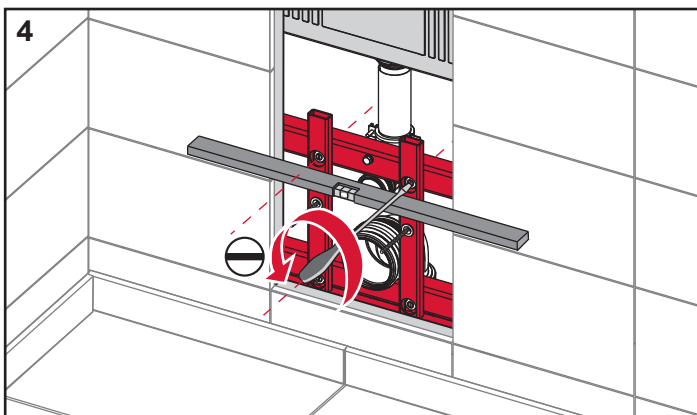

TOTO
Neorest
Geberit
AquaClean 8000

9 660 001
(TOTO)

SP430 066 00 e