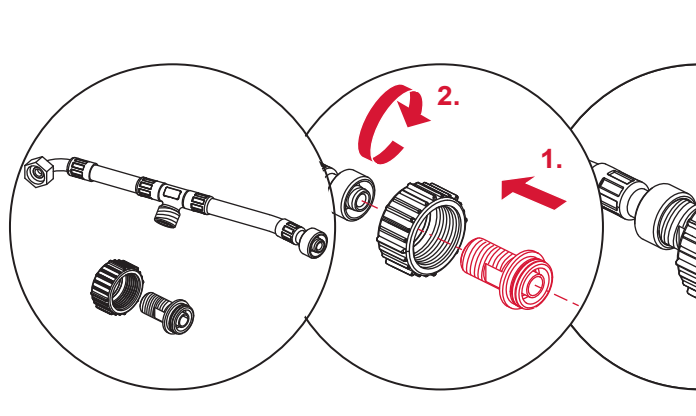

TOTO
Neorest
Geberit
AquaClean 8000

9 660 001
(TOTO)

SP430 066 00 e