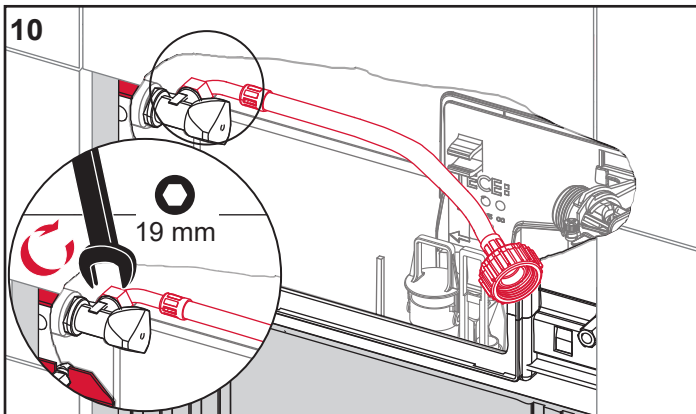

TOTO
Neorest
Geberit
AquaClean 8000

9 660 001
(TOTO)

SP430 066 00 e