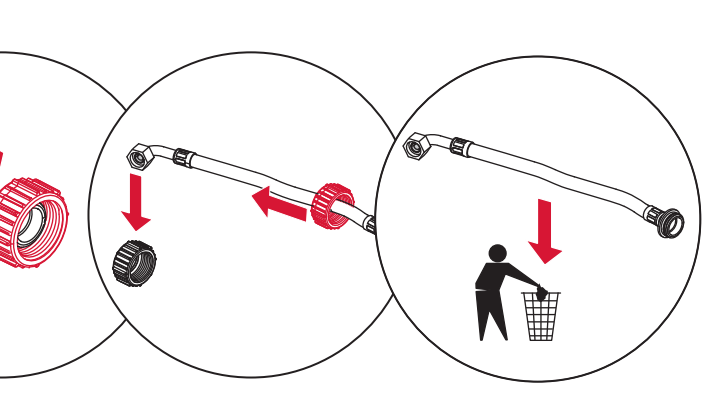

TOTO
Neorest
Geberit
AquaClean 8000

9 660 001
(TOTO)

SP430 066 00 e