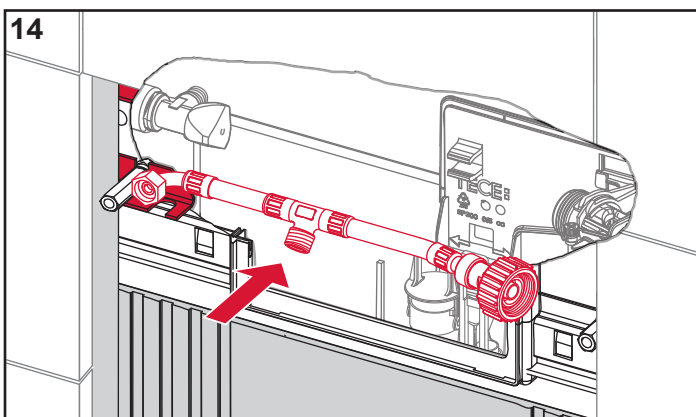

TOTO
Neorest
Geberit
AquaClean 8000

9 660 001
(TOTO)

SP430 066 00 e