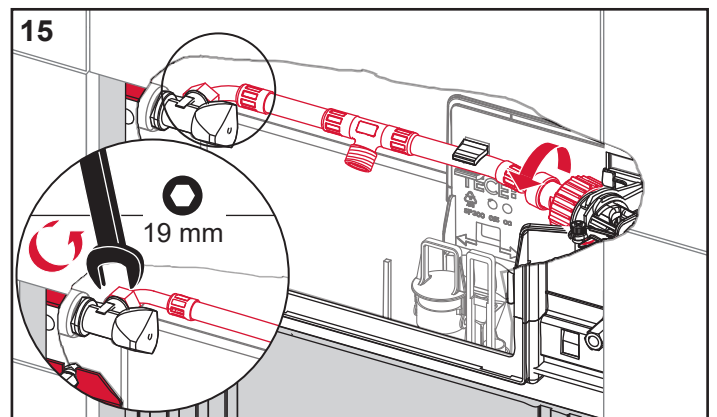

TOTO
Neorest
Geberit
AquaClean 8000

9 660 001
(TOTO)

SP430 066 00 e