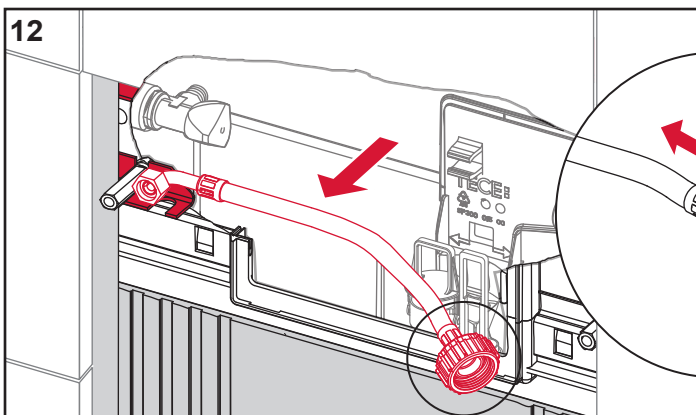

TOTO
Neorest
Geberit
AquaClean 8000

9 660 001
(TOTO)

SP430 066 00 e