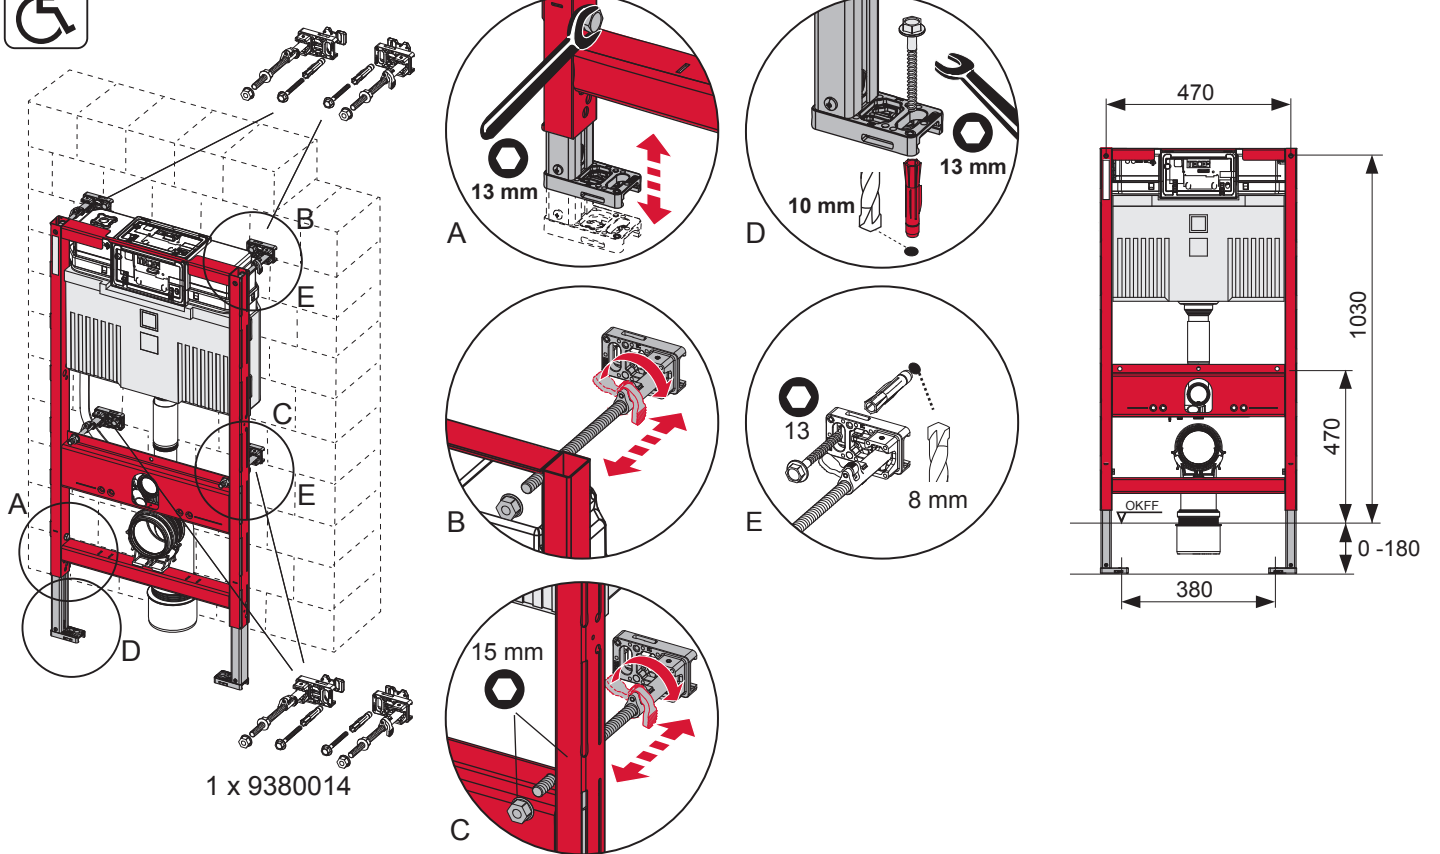

TECEprofil – WC 980 mm

TECEprofil – WC 980 mm

TECEprofil – WC 980 mm

Eckventil geschlossen
 Stop valve closed
 Vanne d'arrêt fermée
 Valvola ad angolo chiusa
 Válvula de ángulo cerrada
 Угловой клапан закрыт
 Zawór kątowy zamknięty