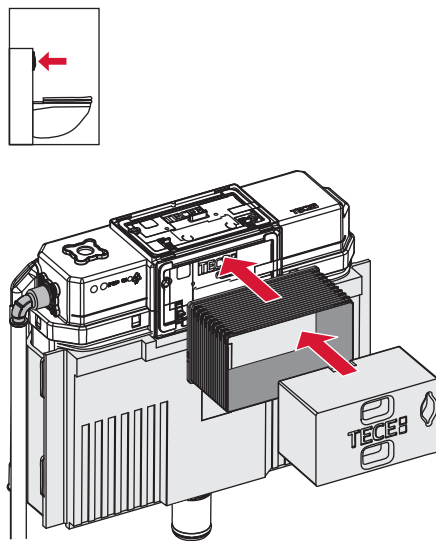

TECEprofil – WC 980 mm

TECEprofil – WC 980 mm

TECEprofil – WC 980 mm

Eckventil geschlossen
 Stop valve closed
 Vanne d'arrêt fermée
 Valvola ad angolo chiusa
 Válvula de ángulo cerrada
 Угловой клапан закрыт
 Zawór kątowy zamknięty