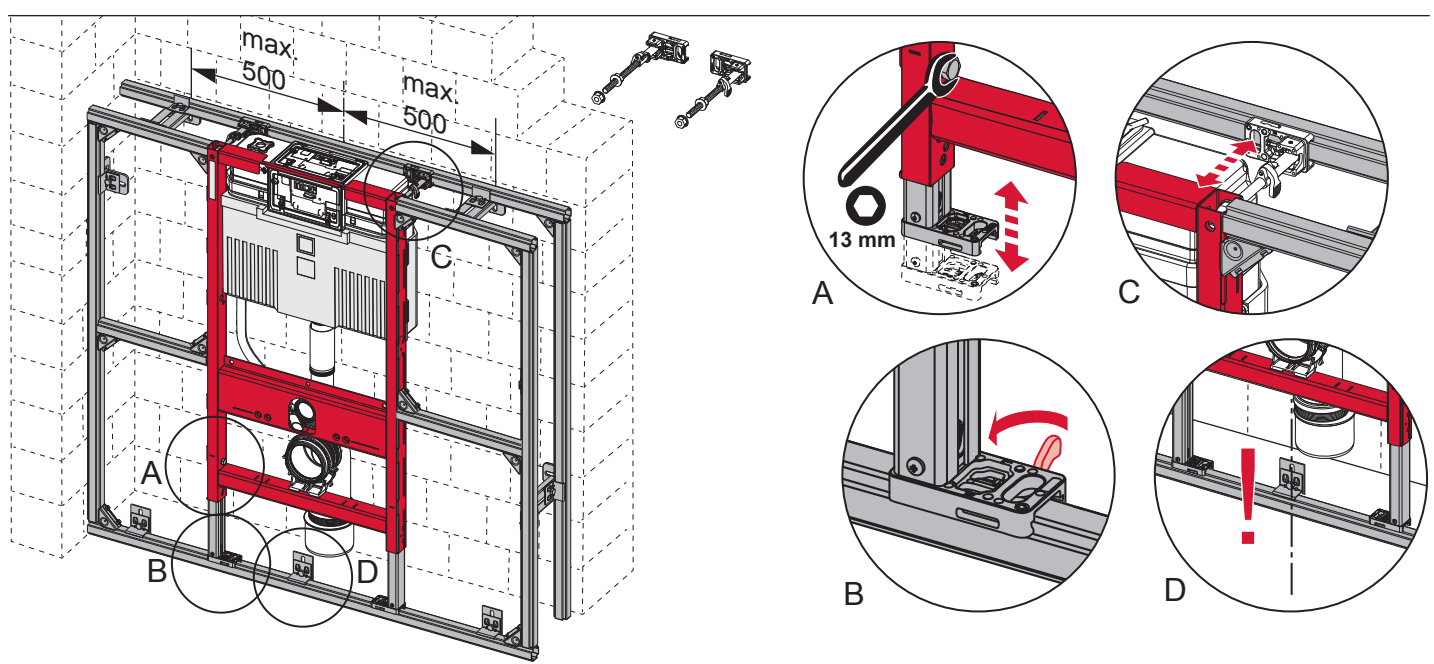

TECEprofil – WC 980 mm

TECEprofil – WC 980 mm

TECEprofil – WC 980 mm

Eckventil geschlossen
 Stop valve closed
 Vanne d'arrêt fermée
 Valvola ad angolo chiusa
 Válvula de ángulo cerrada
 Угловой клапан закрыт
 Zawór kątowy zamknięty