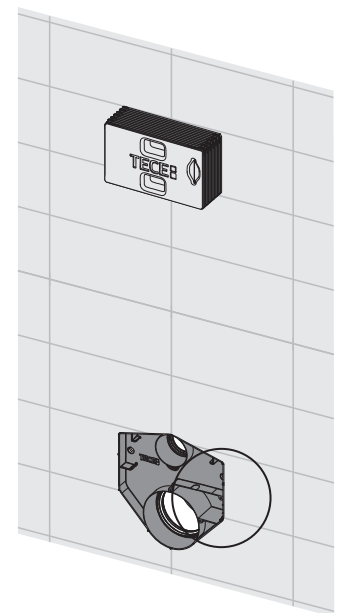

TECEprofil – WC 980 mm

TECEprofil – WC 980 mm

TECEprofil – WC 980 mm

Eckventil geschlossen
 Stop valve closed
 Vanne d'arrêt fermée
 Valvola ad angolo chiusa
 Válvula de ángulo cerrada
 Угловой клапан закрыт
 Zawór kątowy zamknięty