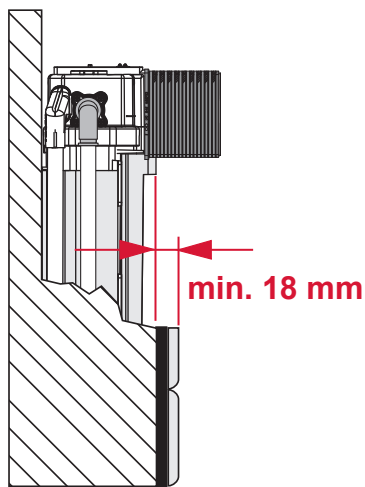

TECEprofil – WC 980 mm

TECEprofil – WC 980 mm

TECEprofil – WC 980 mm

Eckventil geschlossen
 Stop valve closed
 Vanne d'arrêt fermée
 Valvola ad angolo chiusa
 Válvula de ángulo cerrada
 Угловой клапан закрыт
 Zawór kątowy zamknięty