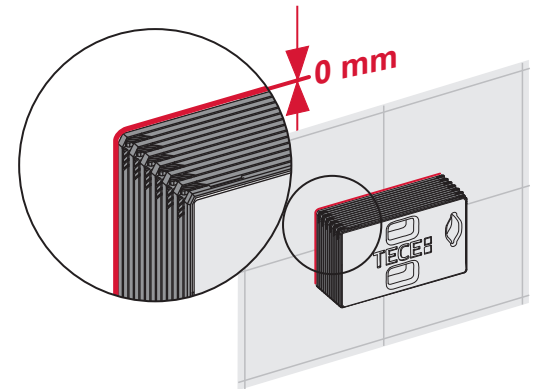

TECEprofil – WC 980 mm

TECEprofil – WC 980 mm

TECEprofil – WC 980 mm

Eckventil geschlossen
 Stop valve closed
 Vanne d'arrêt fermée
 Valvola ad angolo chiusa
 Válvula de ángulo cerrada
 Угловой клапан закрыт
 Zawór kątowy zamknięty