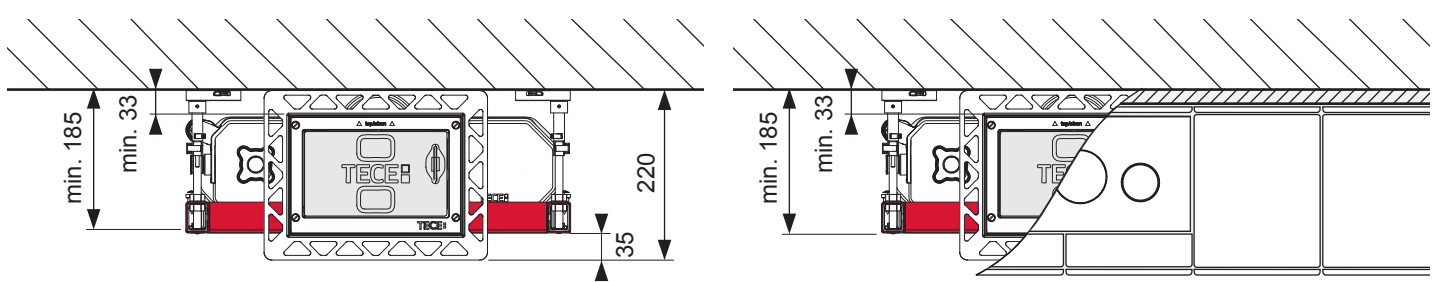

TECEprofil – WC 980 mm

TECEprofil – WC 980 mm

TECEprofil – WC 980 mm

Eckventil geschlossen
 Stop valve closed
 Vanne d'arrêt fermée
 Valvola ad angolo chiusa
 Válvula de ángulo cerrada
 Угловой клапан закрыт
 Zawór kątowy zamknięty