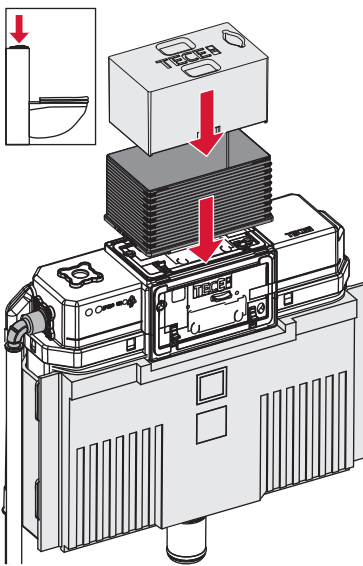

TECEprofil – WC 980 mm

TECEprofil – WC 980 mm

TECEprofil – WC 980 mm

Eckventil geschlossen
 Stop valve closed
 Vanne d'arrêt fermée
 Valvola ad angolo chiusa
 Válvula de ángulo cerrada
 Угловой клапан закрыт
 Zawór kątowy zamknięty