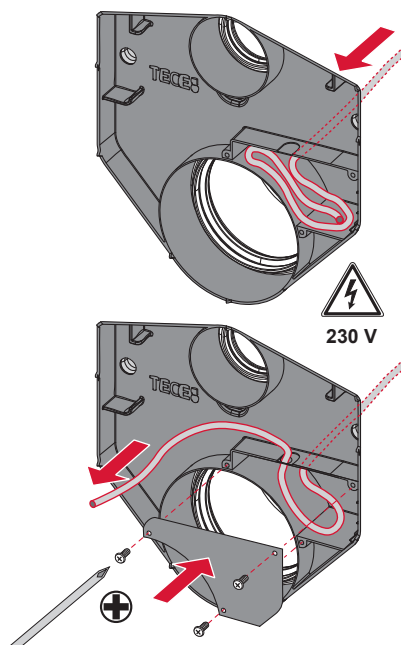

TECEprofil – WC 980 mm

TECEprofil – WC 980 mm

TECEprofil – WC 980 mm

Eckventil geschlossen
 Stop valve closed
 Vanne d'arrêt fermée
 Valvola ad angolo chiusa
 Válvula de ángulo cerrada
 Угловой клапан закрыт
 Zawór kątowy zamknięty