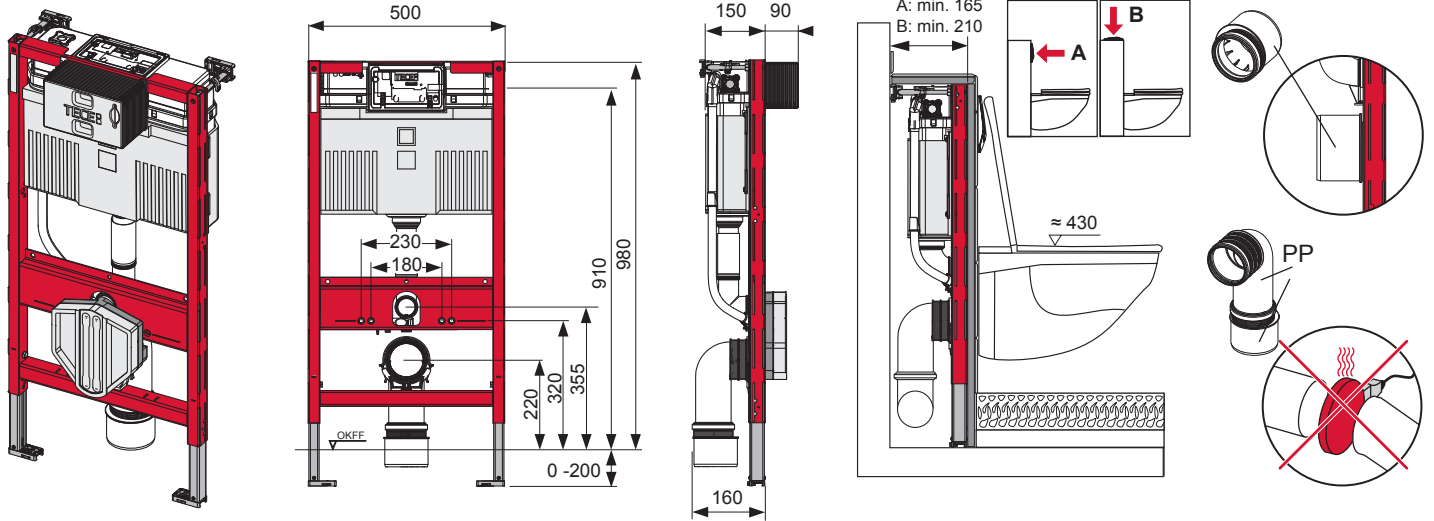

TECEprofil – WC 980 mm

TECEprofil – WC 980 mm

TECEprofil – WC 980 mm

Eckventil geschlossen
 Stop valve closed
 Vanne d'arrêt fermée
 Valvola ad angolo chiusa
 Válvula de ángulo cerrada
 Угловой клапан закрыт
 Zawór kątowy zamknięty