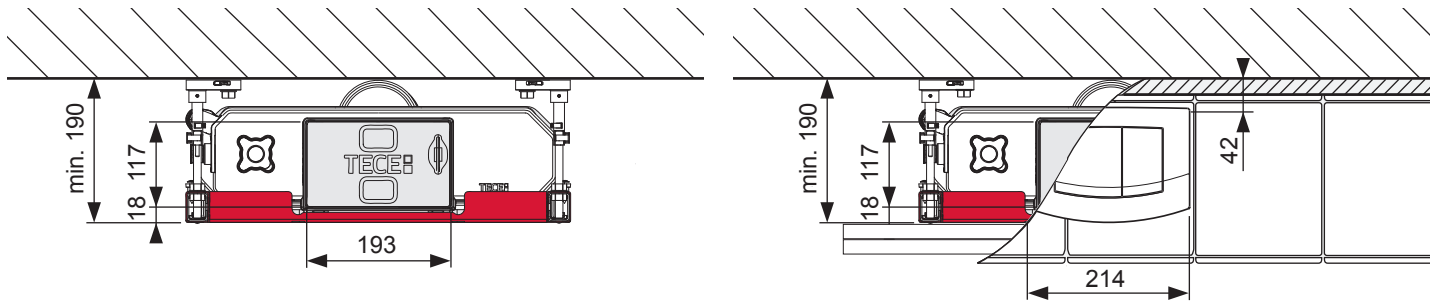

TECEprofil – WC 980 mm

TECEprofil – WC 980 mm

TECEprofil – WC 980 mm

Eckventil geschlossen
 Stop valve closed
 Vanne d'arrêt fermée
 Valvola ad angolo chiusa
 Válvula de ángulo cerrada
 Угловой клапан закрыт
 Zawór kątowy zamknięty