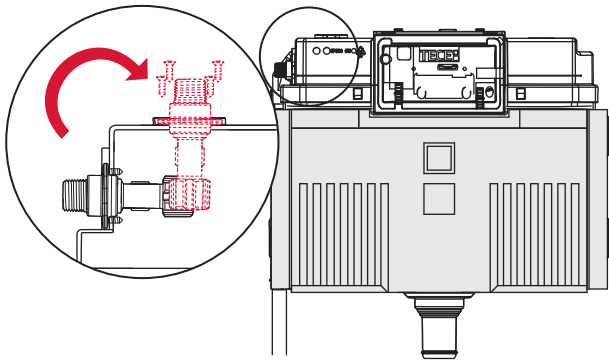

TECEprofil – WC 980 mm

TECEprofil – WC 980 mm

TECEprofil – WC 980 mm

Eckventil geschlossen
 Stop valve closed
 Vanne d'arrêt fermée
 Valvola ad angolo chiusa
 Válvula de ángulo cerrada
 Угловой клапан закрыт
 Zawór kątowy zamknięty