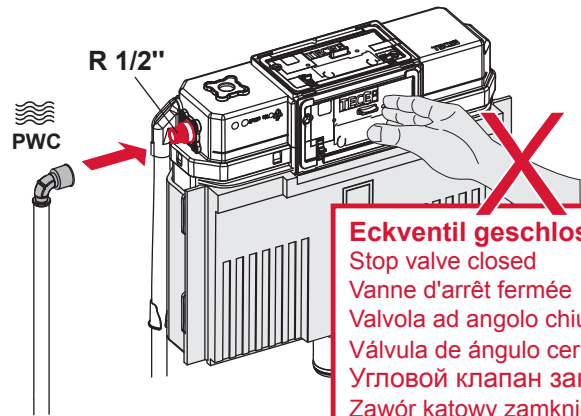

TECEprofil – WC 980 mm

TECEprofil – WC 980 mm

TECEprofil – WC 980 mm

Eckventil geschlossen
 Stop valve closed
 Vanne d'arrêt fermée
 Valvola ad angolo chiusa
 Válvula de ángulo cerrada
 Угловой клапан закрыт
 Zawór kątowy zamknięty