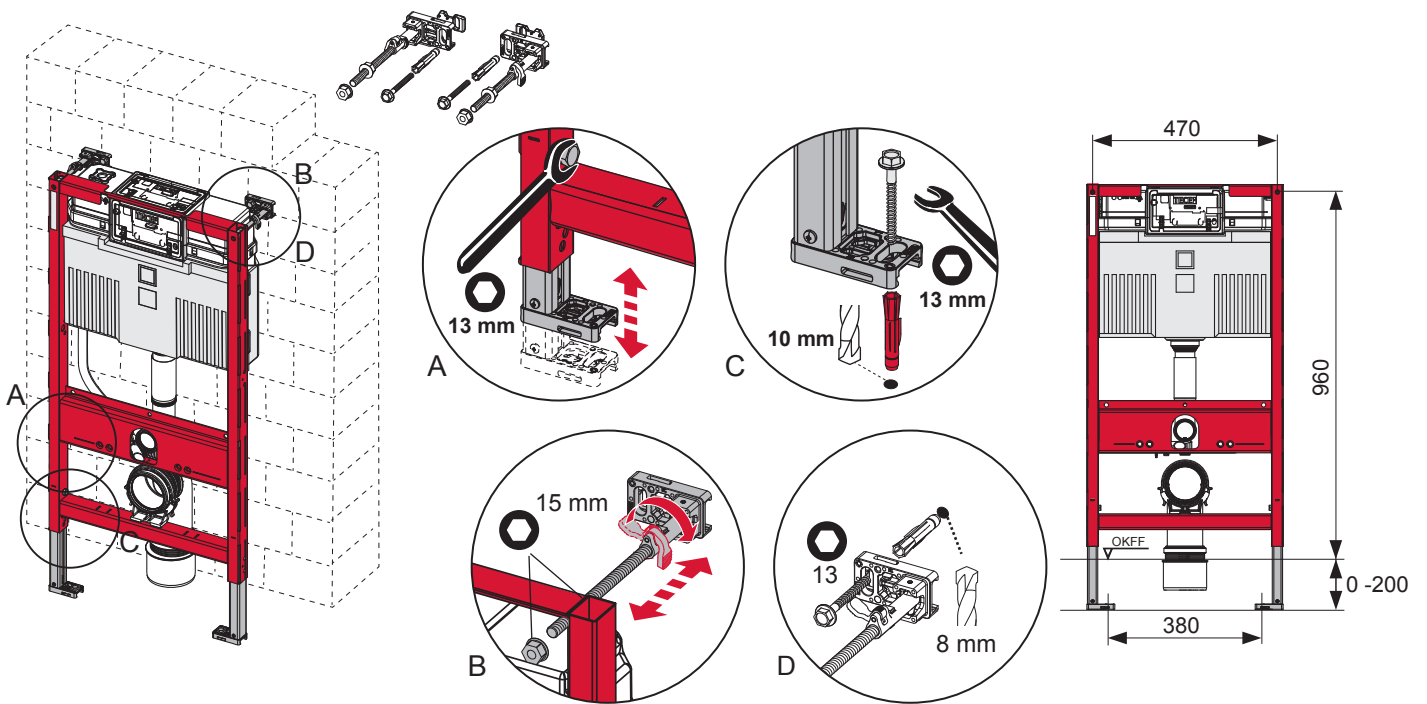

TECEprofil – WC 980 mm

TECEprofil – WC 980 mm

TECEprofil – WC 980 mm

Eckventil geschlossen
 Stop valve closed
 Vanne d'arrêt fermée
 Valvola ad angolo chiusa
 Válvula de ángulo cerrada
 Угловой клапан закрыт
 Zawór kątowy zamknięty