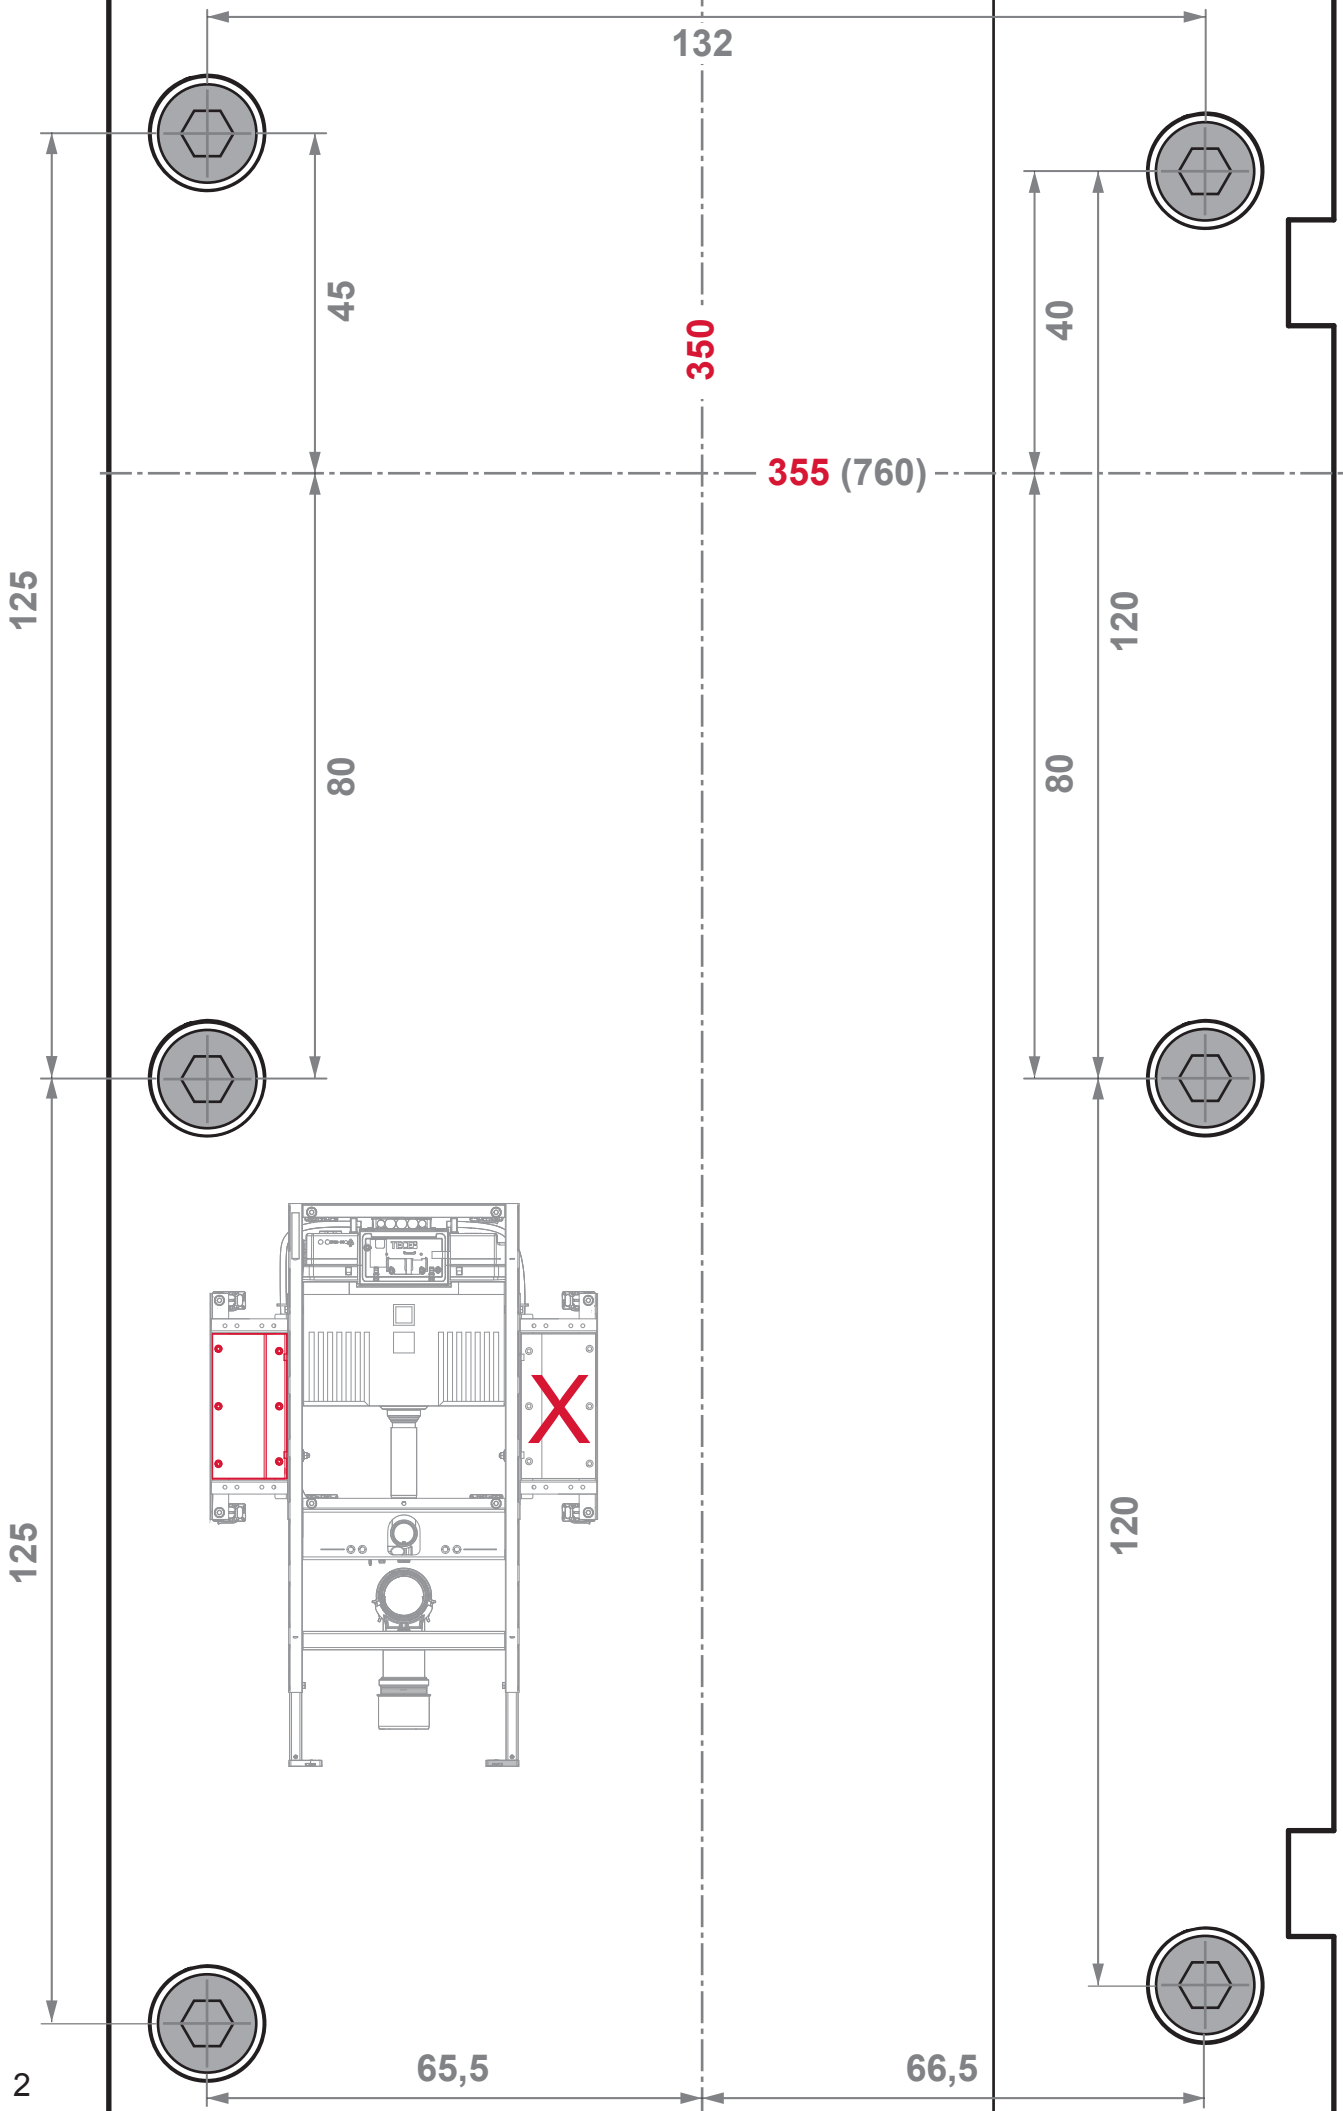

DIN 18 040-1: 355 (760) mm

Maßstab / scale 0 5 10 cm

Maßstab / scale 0 5 10 cm