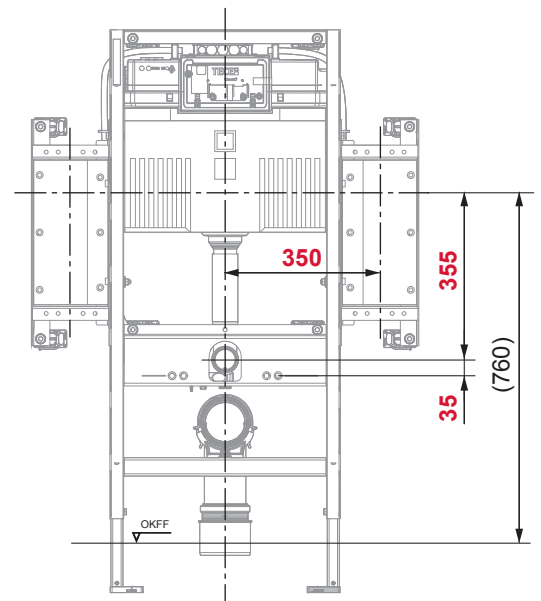

DIN 18 040-1: 355 (760) mm

Maßstab / scale 0 5 10 cm

Maßstab / scale 0 5 10 cm