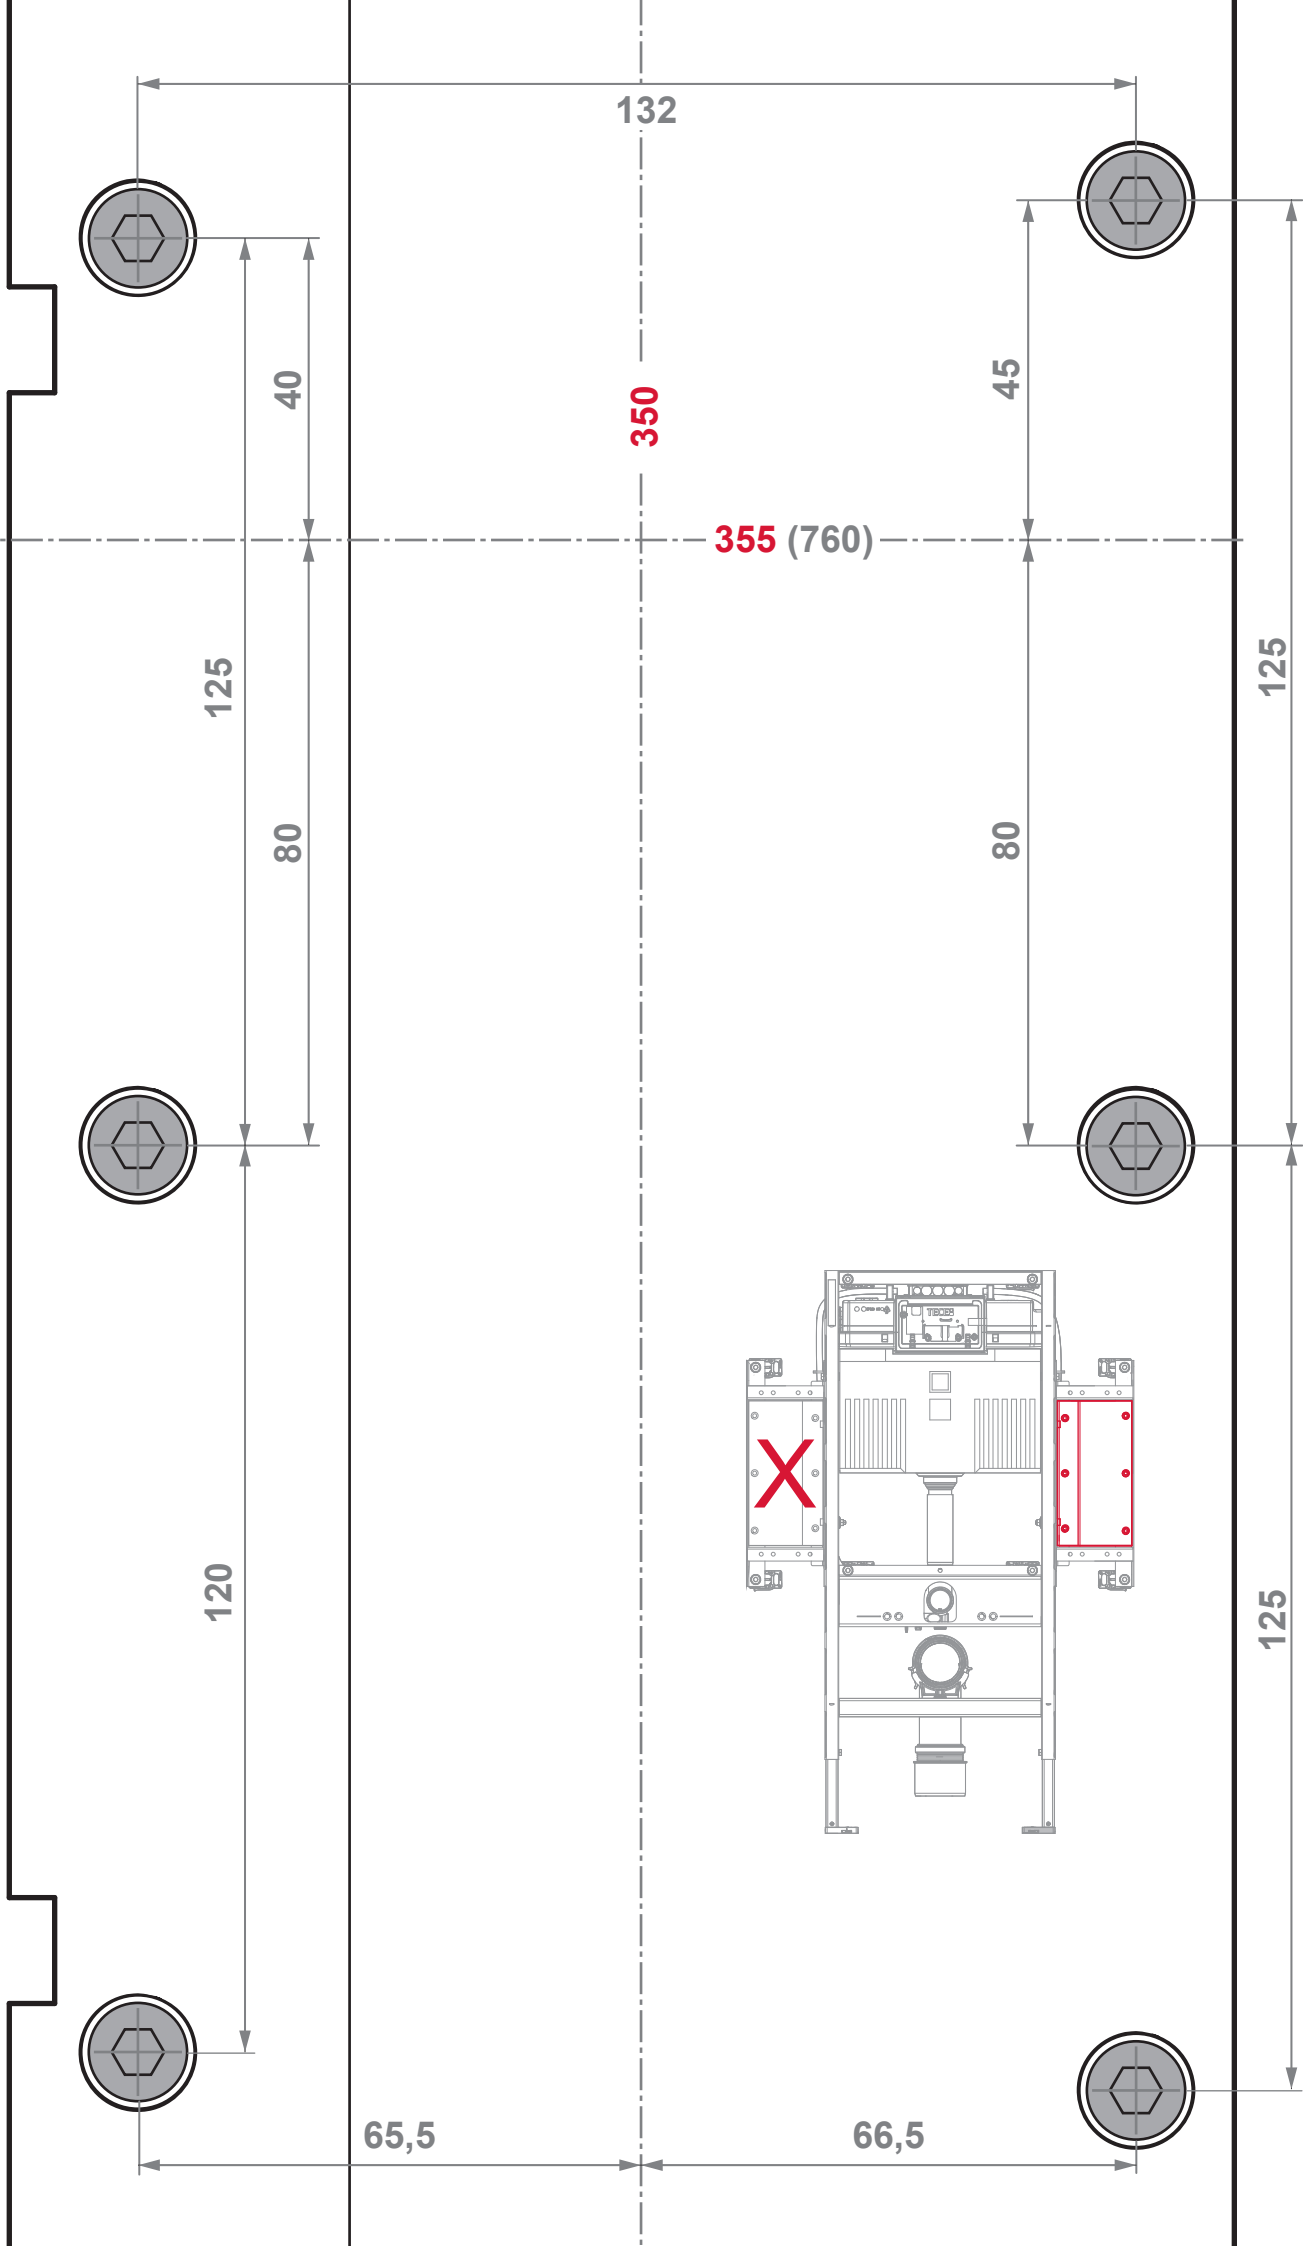

DIN 18 040-1: 355 (760) mm

Maßstab / scale 0 5 10 cm

Maßstab / scale 0 5 10 cm