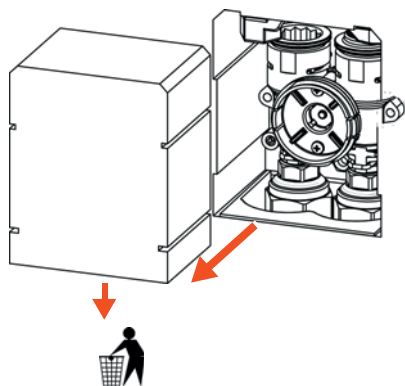

Montageanleitung

Mounting instructions

Instructions de montage

Instrucciones de montaje

Istruzioni di montaggio

Instrukcja montażu

Verlängerungsset für RTL-Box

Extension set for RTL box

Kit rallonge pour RTL-Box

Juego de extensión para la caja RTL

Set di estensione per box RTL

Zestaw przedłużający dla skrzynki RTL

TECEfloor – 77470026

FL230 085 00 a