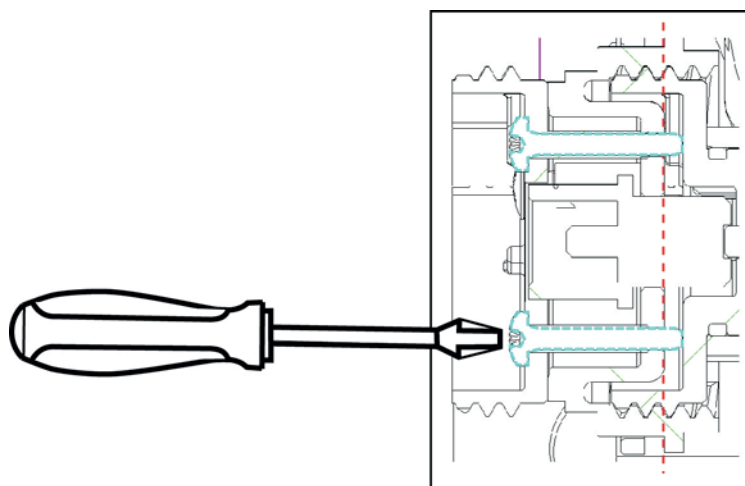

Montageanleitung

Mounting instructions

Instructions de montage

Instrucciones de montaje

Istruzioni di montaggio

Instrukcja montażu

Verlängerungsset für RTL-Box

Extension set for RTL box

Kit rallonge pour RTL-Box

Juego de extensión para la caja RTL

Set di estensione per box RTL

Zestaw przedłużający dla skrzynki RTL

TECEfloor – 77470026

FL230 085 00 a