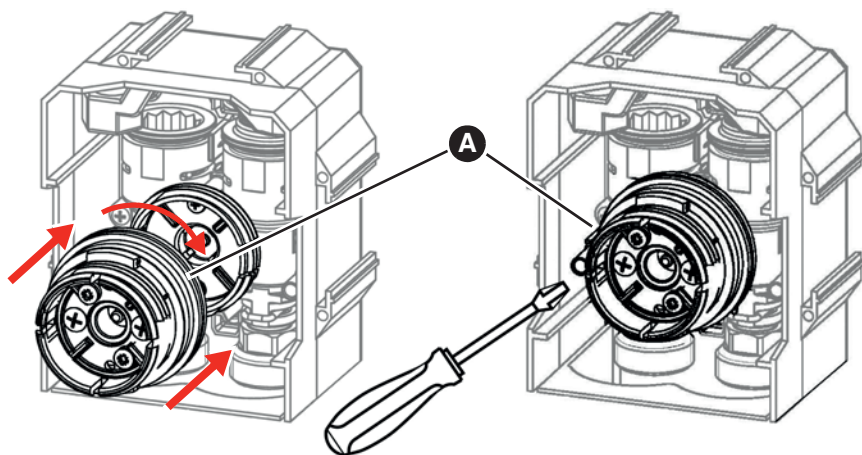

Kit rallonge pour RTL-Box

Juego de extensión para la caja RTL

Set di estensione per box RTL

Zestaw przedłużający dla skrzynki RTL

TECEfloor – 77470026

FL230 085 00 a