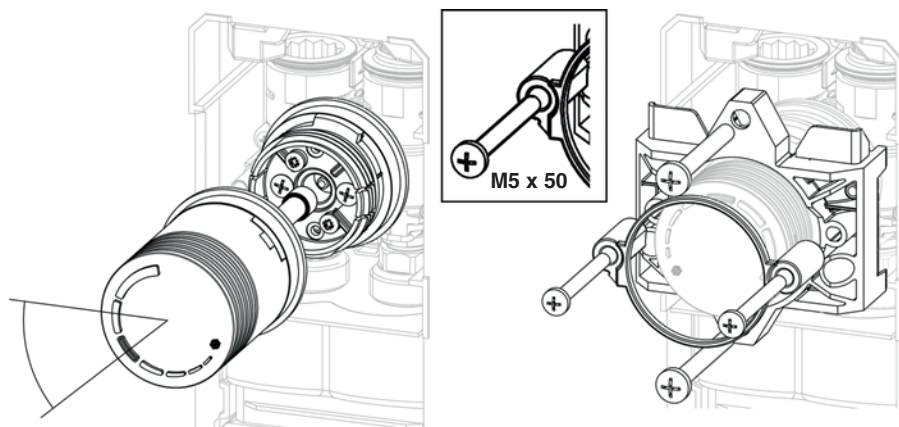

Kit rallonge pour RTL-Box

Juego de extensión para la caja RTL

Set di estensione per box RTL

Zestaw przedłużający dla skrzynki RTL

TECEfloor – 77470026

FL230 085 00 a