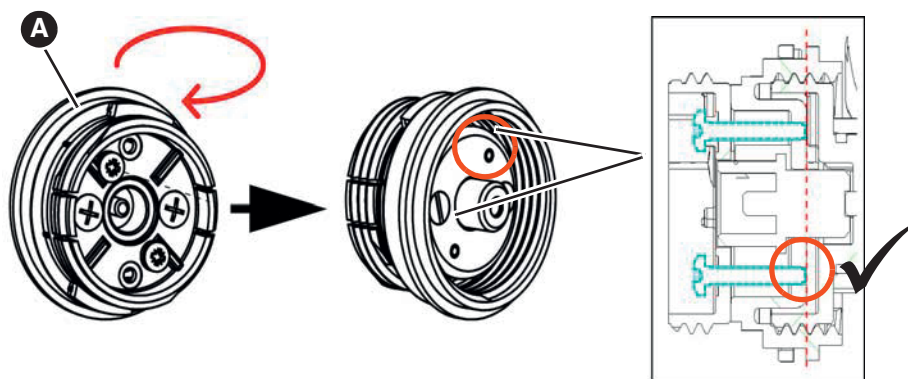

Montageanleitung

Mounting instructions

Instructions de montage

Instrucciones de montaje

Istruzioni di montaggio

Instrukcja montażu

Verlängerungsset für RTL-Box

Extension set for RTL box

Kit rallonge pour RTL-Box

Juego de extensión para la caja RTL

Set di estensione per box RTL

Zestaw przedłużający dla skrzynki RTL

TECEfloor – 77470026

FL230 085 00 a