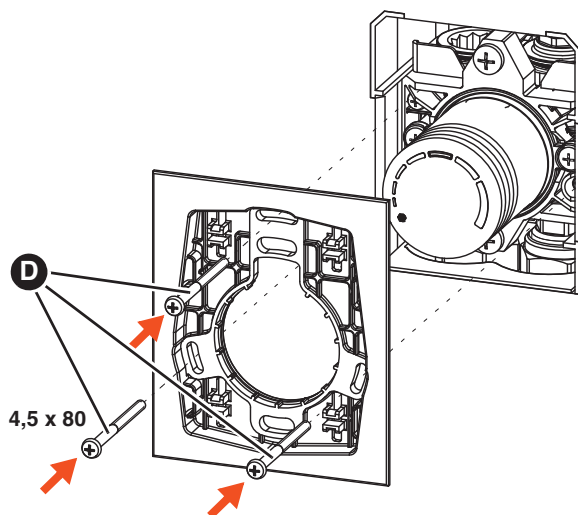

Kit rallonge pour RTL-Box

Juego de extensión para la caja RTL

Set di estensione per box RTL

Zestaw przedłużający dla skrzynki RTL

TECEfloor – 77470026

FL230 085 00 a