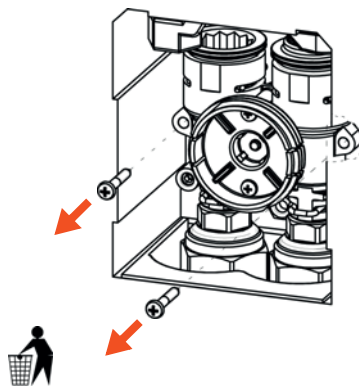

Montageanleitung

Mounting instructions

Instructions de montage

Instrucciones de montaje

Istruzioni di montaggio

Instrukcja montażu

Verlängerungsset für RTL-Box

Extension set for RTL box

Kit rallonge pour RTL-Box

Juego de extensión para la caja RTL

Set di estensione per box RTL

Zestaw przedłużający dla skrzynki RTL

TECEfloor – 77470026

FL230 085 00 a