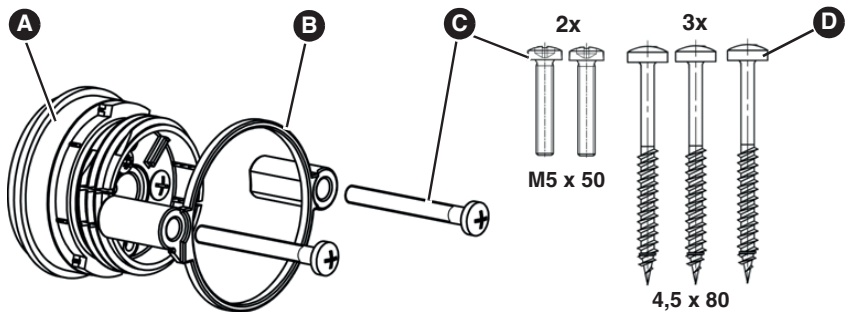

Montageanleitung

Mounting instructions

Instructions de montage

Instrucciones de montaje

Istruzioni di montaggio

Instrukcja montażu

Verlängerungsset für RTL-Box

Extension set for RTL box

Kit rallonge pour RTL-Box

Juego de extensión para la caja RTL

Set di estensione per box RTL

Zestaw przedłużający dla skrzynki RTL

TECEfloor – 77470026

FL230 085 00 a