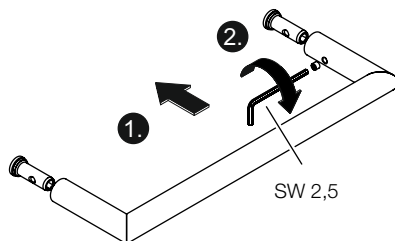

162.36.100...
162.30.100...
 Handtuchhalter
 Towel rail
 Porte-serviette
 Handdoekhouder
 Portasciugamani
 Toallero
 Uchwyt na ręcznik
 Håndklædeholder
 Håndkleholder
 Handdukhängare

162.36.200...
162.30.100...
 Badetuchhalter
 Towel rail
 Porte-serviette
 Badhanddoekhouder
 Portasciugamani
 Toallero toallas baño
 Uchwyt na ręcznik kąpielowy
 Håndklædeholder
 Håndkleholder
 Handdukhängare

1

2

3

4

162.33.100...

Brausehalterstange
 Shower rail
 Barre de douche
 Douchglijstang
 Asta per doccia
 Barra de ducha
 Drażek z uchwyty. słuchawki pryszni.
 Bruserstang
 Dusjstenge
 Duschstång

1

2