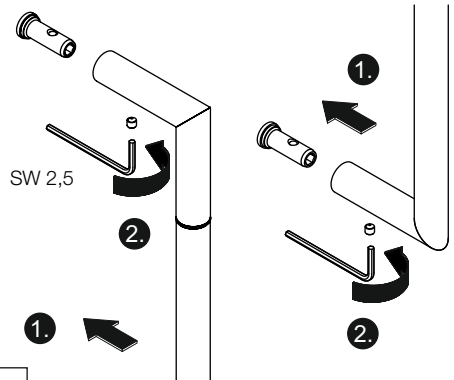

162.33.100...

Brausehalterstange
Shower rail
Barre de douche
Douchglijstang
Asta per doccia
Barra de ducha
Drażek z uchwyty. słuchawki pryszni.
Bruserstang
Dusjstenge
Duschstång

1

2

3

4