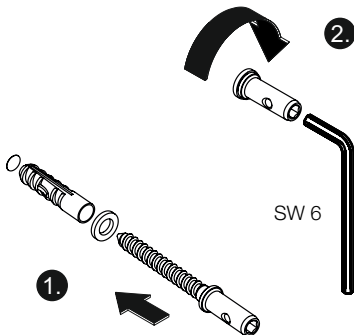

162.36.100...
162.30.100...
 Handtuchhalter
 Towel rail
 Porte-serviette
 Handdoekhouder
 Portasciugamani
 Toallero
 Uchwyt na ręcznik
 Håndklædeholder
 Håndkleholder
 Handdukhängare

162.36.200...
162.30.100...
 Badetuchhalter
 Towel rail
 Porte-serviette
 Badhanddoekhouder
 Portasciugamani
 Toallero toallas baño
 Uchwyt na ręcznik kąpielowy
 Håndklædeholder
 Håndkleholder
 Handdukhängare

1

2

3

4

162.33.100...

Brausehalterstange
 Shower rail
 Barre de douche
 Douchglijstang
 Asta per doccia
 Barra de ducha
 Drażek z uchwyty. słuchawki pryszni.
 Bruserstang
 Dusjstenge
 Duschstång

1

2