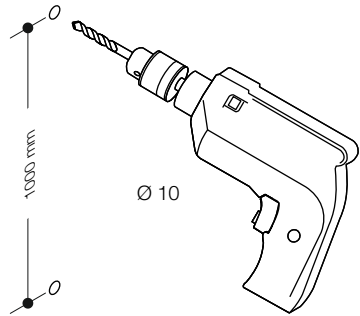

162.36.100...
162.30.100...
 Handtuchhalter
 Towel rail
 Porte-serviette
 Handdoekhouder
 Portasciugamani
 Toallero
 Uchwyt na ręcznik
 Håndklædeholder
 Håndkleholder
 Handdukhängare

162.36.200...
162.30.100...
 Badetuchhalter
 Towel rail
 Porte-serviette
 Badhanddoekhouder
 Portasciugamani
 Toallero toallas baño
 Uchwyt na ręcznik kąpielowy
 Håndklædeholder
 Håndkleholder
 Handdukhängare

1

2

3

4

162.33.100...

Brausehalterstange
 Shower rail
 Barre de douche
 Douchglijstang
 Asta per doccia
 Barra de ducha
 Drażek z uchwyty. słuchawki pryszni.
 Bruserstang
 Dusjstenge
 Duschstång

1

2