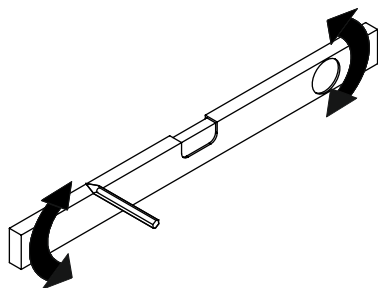

- Ⓓ Montageanleitung
- ⒼⒷ Mounting instructions
- Ⓕ Notice de montage
- ⒼⓁ Montage-instructie
- Ⓘ Istruzioni di montaggio
- Ⓔ Instrucciones de montaje
- ⒴ Instrukcja montażu
- ⒹⓀ Monteringsanvisning
- Ⓒ Monteringsanvisning
- Ⓐ Monteringsanvisning

162.36.100...
162.30.100...
 Handtuchhalter
 Towel rail
 Porte-serviette
 Handdoekhouder
 Portasciugamani
 Toallero
 Uchwyt na ręcznik
 Håndklædeholder
 Håndkleholder
 Handdukhängare

162.36.200...
162.30.100...
 Badetuchhalter
 Towel rail
 Porte-serviette
 Badhanddoekhouder
 Portasciugamani
 Toallero toallas baño
 Uchwyt na ręcznik kąpielowy
 Håndklædeholder
 Håndkleholder
 Handdukhängare

1

2

3

4

162.33.100...

Brausehalterstange
 Shower rail
 Barre de douche
 Douchglijstang
 Asta per doccia
 Barra de ducha
 Drażek z uchwyty. słuchawki pryszni.
 Bruserstang
 Dusjstenge
 Duschstång

1

2