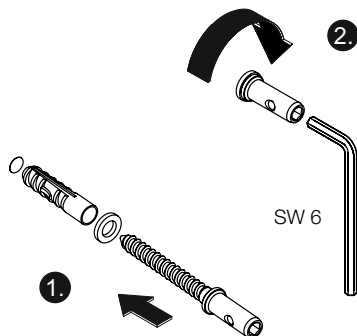

162.36.100...
162.30.100...
 Handtuchhalter
 Towel rail
 Porte-serviette
 Handdoekhouder
 Portasciugamani
 Toallero
 Uchwyt na ręcznik
 Håndklædeholder
 Håndkleholder
 Handdukhängare

162.36.200...
162.30.100...
 Badetuchhalter
 Towel rail
 Porte-serviette
 Badhanddoekhouder
 Portasciugamani
 Toallero toallas baño
 Uchwyt na ręcznik kąpielowy
 Håndklædeholder
 Håndkleholder
 Handdukhängare

1

2

3

4

162.33.100...

Brausehalterstange
 Shower rail
 Barre de douche
 Douchglijstang
 Asta per doccia
 Barra de ducha
 Drażek z uchwyty. słuchawki pryszni.
 Bruserstang
 Dusjstenge
 Duschstång

1

2