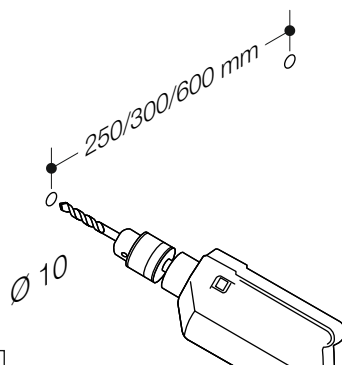

162.36.100...
162.30.100...
Handtuchhalter
Towel rail
Porte-serviette
Handdoekhouder
Portasciugamani
Toallero
Uchwyt na ręcznik
Håndklædeholder
Håndkleholder
Handdukhängare

162.36.200...
162.30.100...
Badetuchhalter
Towel rail
Porte-serviette
Badhanddoekhouder
Portasciugamani
Toallero toallas baño
Uchwyt na ręcznik kąpielowy
Håndklædeholder
Håndkleholder
Handdukhängare

1

2

3

4