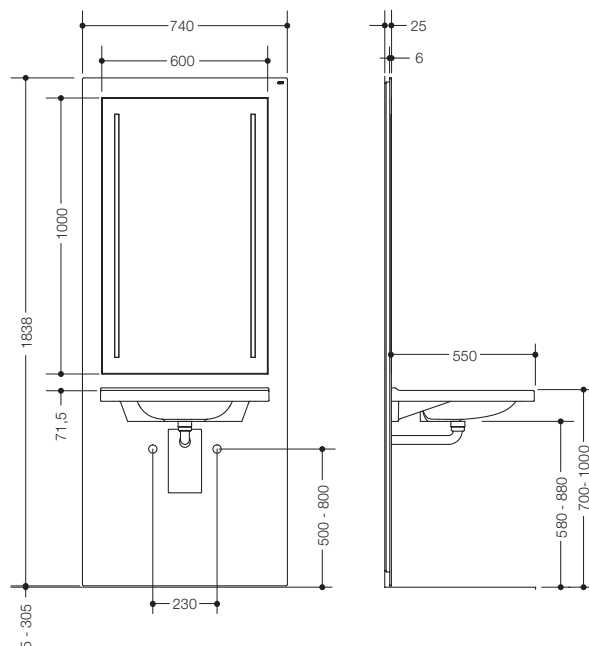

Waschtisch-Modul S50.01.712010

- Waschtisch-Ausbaumodul mit flächiger Frontansicht
- Für das elektrisch um 300 mm höhenverstellbare Vorwandelement Waschtisch (S50.01.01000, separat zu bestellen)
- Inklusive Waschtisch 950.11.161, UP-Siphon (mit Geruchsverschluss), LED-Lichtspiegel 600 mm x 1000 mm und Fidlock-Befestigung für die Fernbedienung (Diebstahlsicherung 66270, separat zu bestellen)
- Lieferung ohne Armatur
- LED-Lichtspiegel mit vertikaler Beleuchtung ist flächenbündig eingelassen
- Stufenlos regelbare Lichtfarbtemperatur von Warmweiß zu Kaltweiß per Funkfernbedienung
- Beleuchtung dimmbar
- Dieses Produkt enthält eine Lichtquelle der Energieeffizienzklasse F
- Abmessungen ohne Waschtisch: B: 740 mm, H: 1838 mm, T: 25 mm
- Abmessungen Waschtisch: B: 650 mm, H: 130 mm, T: 550 mm
- Oberfläche aus 6 mm Plexiglas, farblich hinterlegt in Weiß
- Abschluss zur Wand mittels Bürstendichtung
- Waschtisch belastbar nach DIN EN 14688 mit 150 kg
- LED-Lichtspiegel: CE-Kennzeichnung nach EMV 2004/108/EV
- Waschtisch: CE-Kennzeichnung nach Bauprodukteverordnung Nr. 305/2011

Abmessungen in mm