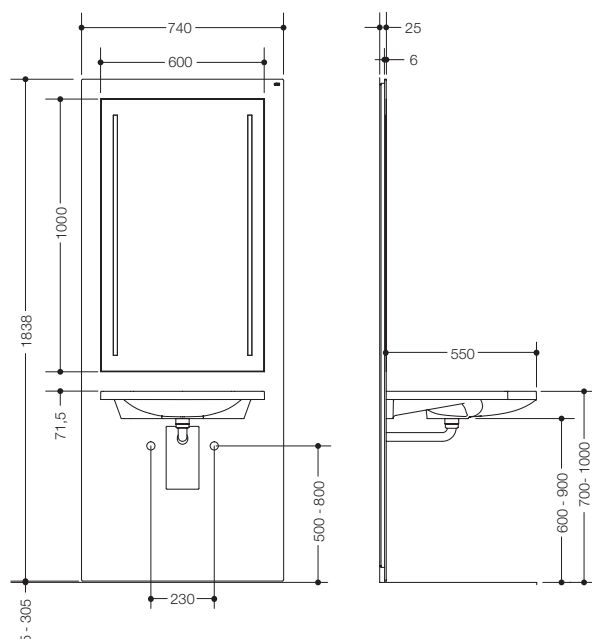

Waschtisch-Modul S50.01.512010

- Waschtisch-Ausbaumodul mit flächiger Frontansicht
- Für das elektrisch um 300 mm höhenverstellbare Vorwandelement Waschtisch (S50.01.01000, separat zu bestellen)
- Inklusive Waschtisch 950.11.121, UP-Siphon (mit Geruchsverschluss), LED-Lichtspiegel 600 mm x 1000 mm und Fidlock-Befestigung für die Fernbedienung (Diebstahlsicherung 66270, separat zu bestellen)
- Lieferung ohne Armatur
- LED-Lichtspiegel mit vertikaler Beleuchtung ist flächenbündig eingelassen
- Stufenlos regelbare Lichtfarbtemperatur von Warmweiß zu Kaltweiß per Funkfernbedienung
- Beleuchtung dimmbar
- Dieses Produkt enthält eine Lichtquelle der Energieeffizienzklasse F
- Abmessungen ohne Waschtisch: B: 740 mm, H: 1838 mm, T: 25 mm
- Abmessungen Waschtisch: B: 600 mm, H: 100 mm, T: 550 mm
- Oberfläche aus 6 mm Plexiglas, farblich hinterlegt in Weiß
- Abschluss zur Wand mittels Bürstendichtung
- Waschtisch belastbar nach DIN EN 14688 mit 150 kg
- LED-Lichtspiegel: CE-Kennzeichnung nach EMV 2004/108/EV
- Waschtisch: CE-Kennzeichnung nach Bauprodukteverordnung Nr. 305/2011

Abmessungen in mm