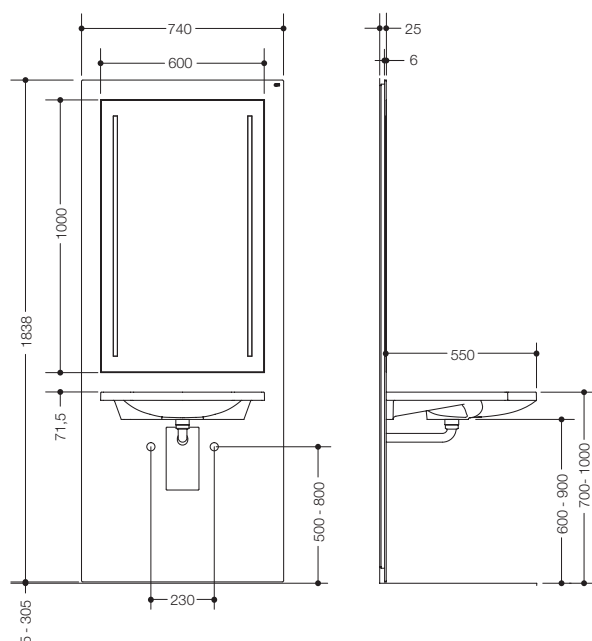

Erhältlich in DE, AT, CH, BE, NL, LU

Waschtisch-Modul S50.01.212010

- Waschtisch-Ausbaumodul mit flächiger Frontansicht
- Für das elektrisch um 300 mm höhenverstellbare Vorwandelement Waschtisch (S50.01.01000, separat zu bestellen)
- Inklusive Waschtisch 950.11.101, UP-Siphon (mit Geruchsverschluss), LED-Lichtspiegel 600 mm x 1000 mm und Fidlock-Befestigung für die Fernbedienung (Diebstahlsicherung 66270, separat zu bestellen)
- Lieferung ohne Armatur
- LED-Lichtspiegel mit vertikaler Beleuchtung ist flächenbündig eingelassen
- Stufenlos regelbare Lichtfarbtemperatur von Warmweiß zu Kaltweiß per Funkfernbedienung
- Beleuchtung dimmbar
- Dieses Produkt enthält eine Lichtquelle der Energieeffizienzklasse F
- Abmessungen ohne Waschtisch: B: 740 mm, H: 1838 mm, T: 25 mm
- Abmessungen Waschtisch: B: 600 mm, H: 100 mm, T: 550 mm
- Oberfläche aus 6 mm Plexiglas, farblich hinterlegt in Weiß
- Abschluss zur Wand mittels Bürstendichtung
- Waschtisch belastbar nach DIN EN 14688 mit 150 kg
- LED-Lichtspiegel: CE-Kennzeichnung nach EMV 2004/108/EV
- Waschtisch: CE-Kennzeichnung nach Bauprodukteverordnung Nr. 305/2011

Abmessungen in mm

Farbe

Weiß

Technische Änderungen vorbehalten, 21.02.2022

HEWI Heinrich Wilke GmbH
Postfach 1260
D-34442 Bad Arolsen

Telefon: +49 5691 82-0
Telefax: +49 5691 82-319

info@hewi.de
www.hewi.com