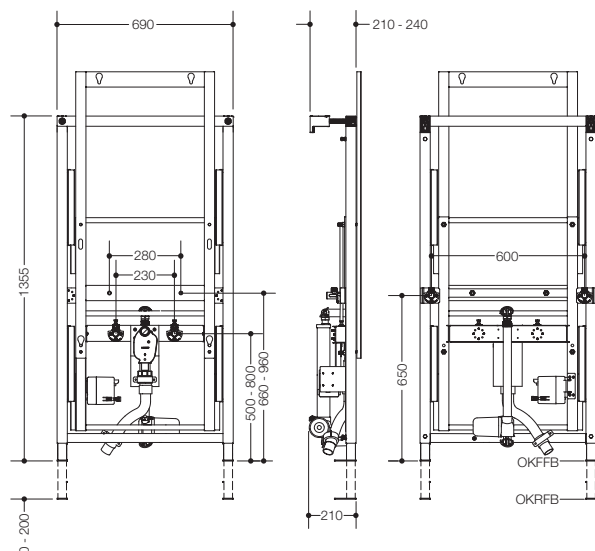

### Vorwandinstallation Waschtisch S50.01.01000

- Elektrisch höhenverstellbares Waschtisch-Vorwandelement
- Steuerung per Funkfernbedienung (im Lieferumfang enthalten)
- Waschtischhöhe stufenlos um 300 mm verstellbar (700/710 - 1000/1010 mm)
- Anpassbare Ausgangshöhe des Waschtischs durch verstellbare Bodenstützen
- Bodenstütze 200 mm in der Höhe verstellbar
- Abmessungen: B 690 mm, H 1355 - 1505 mm, T 210 - 240 mm
- Gefertigt aus Stahl, pulverbeschichtet
- Belastbar bis 150 kg
- Inkl. Boden- und Wandbefestigungsmaterial für Beton und Kalksand-Vollstein
- Schallentkopplung sämtlicher Leitungen und des Installationselements vom Baukörper, Zulassung nach DIN 4109, ÖNORM B 8115 und SIA 181
- CE-Kennzeichnung nach EMV 2004/108/EV

### Abmessungen in mm

Technische Änderungen vorbehalten, 24.02.2022