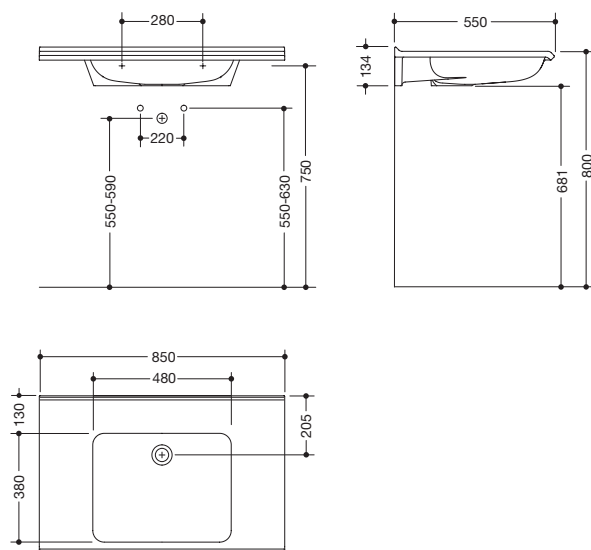

Abmessungen in mm

Mineralguss

Alpinweiß

Technische Änderungen vorbehalten, 05.04.2022

HEWI Heinrich Wilke GmbH
Postfach 1260
D-34442 Bad Arolsen

Telefon: +49 5691 82-0
Telefax: +49 5691 82-319

info@hewi.de
www.hewi.com