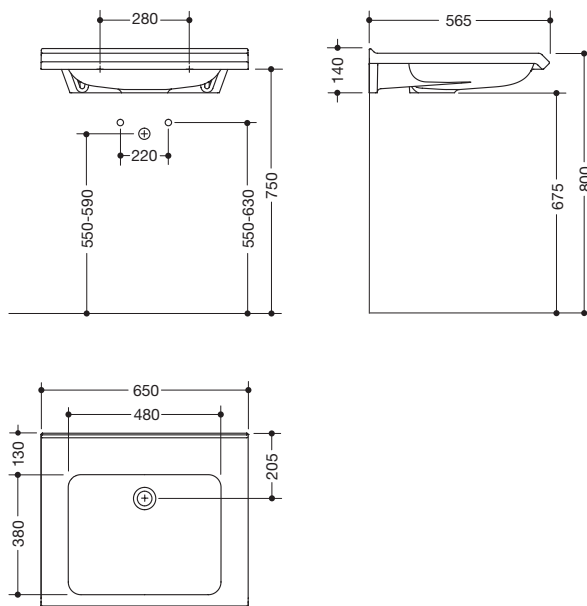

Abmessungen in mm

Mineralguss

Alpinweiß

Technische Änderungen vorbehalten, 15.02.2022

HEWI Heinrich Wilke GmbH
Postfach 1260
D-34442 Bad Arolsen

Telefon: +49 5691 82-0
Telefax: +49 5691 82-319

info@hewi.de
www.hewi.com