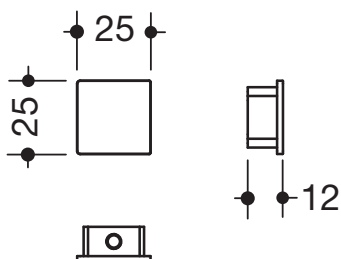

Profilkappe 950.13.0020

- Endkappe für das Waschtischprofil 950.13.0009 und die Wandprofile 950.13.00..
- 25 x 25 mm
- aus Aluminium
- pulverbeschichtet in den HEWI Farben DX (Weiß tiefmatt), DC (Schwarz tiefmatt), AY (Hellgrau Perlglimmer tiefmatt) und SC (Dunkelgrau Perlglimmer tiefmatt)

Abmessungen in mm