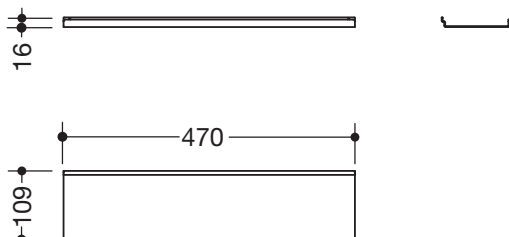

Ablage 950.13.0017

- adaptive Zusatzfunktion für die Wandprofile 950.13.00.. und die Waschtischmodelle 950.13.20.. und 950.13.30..
- Ablage kann einfach in das Profil ein- und ausgehängt werden
- zusätzlicher Gewinn von Ablagefläche an der Wand oder direkt am Waschtisch
- Ablagefläche 470 mm breit, 102 mm tief
- aus hochwertigem Edelstahl
- pulverbeschichtet in den HEWI Farben DX (Weiß tiefmatt), DC (Schwarz tiefmatt), AY (Hellgrau Perlglimmer tiefmatt) und SC (Dunkelgrau Perlglimmer tiefmatt)
- belastbar bis 2 kg

Abmessungen in mm

Oberflächen/Farben

Die Farbe AY läuft zum 31.03.2023 aus

Technische Änderungen vorbehalten, 25.04.2022