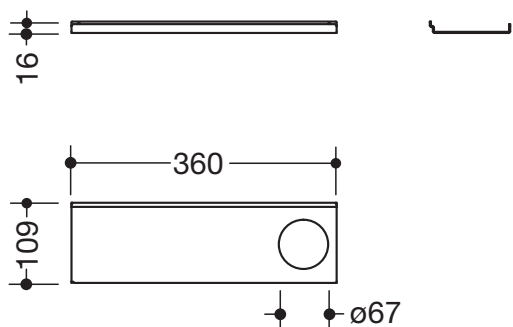

Abmessungen in mm

Oberflächen/Farben

Die Farbe AY läuft zum 31.03.2023 aus

Technische Änderungen vorbehalten, 25.04.2022