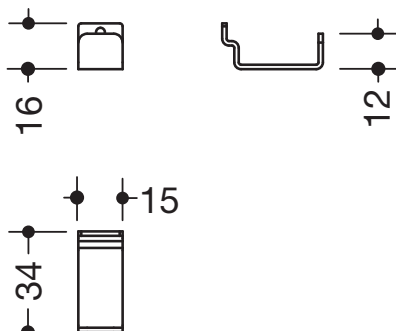

Produktdatenblatt
Haken 950.13.0013

HEWI

Haken 950.13.0013

- adaptive Zusatzfunktion für die Wandprofile 950.13.00.. und die Waschtischmodelle 950.13.20.., 950.13.30.. und 950.19.087 bis 950.19.090
- Haken kann einfach in das Profil ein- und ausgehängt werden
- zusätzliche Aufhängemöglichkeit an der Wand oder direkt am Waschtisch
- 15 mm breit
- aus hochwertigem Edelstahl
- pulverbeschichtet in den HEWI Farben DX (Weiß tiefmatt), DC (Schwarz tiefmatt), AY (Hellgrau Perlglimmer tiefmatt) und SC (Dunkelgrau Perlglimmer tiefmatt)
- belastbar bis 2 kg

Abmessungen in mm

Oberflächen/Farben

Die Farbe AY läuft zum 31.03.2023 aus

Technische Änderungen vorbehalten, 25.04.2022

HEWI Heinrich Wilke GmbH
Postfach 1260
D-34442 Bad Arolsen

Telefon: +49 5691 82-0
Telefax: +49 5691 82-319