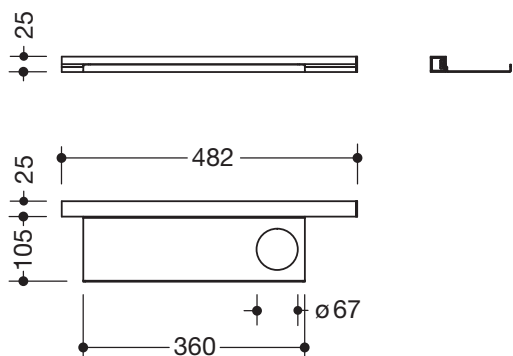

Waschtischprofil mit Ablage 950.13.0003

- adaptive Zusatzfunktion für die Waschtischmodelle 950.13.20.. und 950.13.30..
- Ablage kann einfach in das Profil am Waschtisch ein- und ausgehängt werden
- zusätzlicher Gewinn von Ablagefläche am Waschtisch
- Ablagefläche 360 mm breit, 102 mm tief
- Loch dient zur Aufnahme von Becher und Seifenspender des Systems 800 K
- Ablage aus hochwertigem Edelstahl, Profil aus Aluminium
- pulverbeschichtet in den HEWI Farben DX (Weiß tiefmatt), DC (Schwarz tiefmatt), AY (Hellgrau Perlglimmer tiefmatt) und SC (Dunkelgrau Perlglimmer tiefmatt)
- belastbar bis 2 kg
- inkl. korrosionsfreiem HEWI Befestigungsmaterial für das Profil

Abmessungen in mm

Oberflächen/Farben

Die Farbe AY läuft zum 31.03.2023 aus

Technische Änderungen vorbehalten, 25.04.2022

HEWI Heinrich Wilke GmbH
Postfach 1260
D-34442 Bad Arolsen

Telefon: +49 5691 82-0
Telefax: +49 5691 82-319