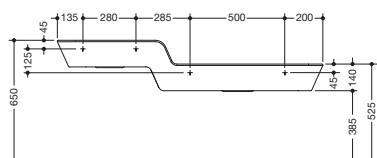

Produktdatenblatt

Reihenwaschtisch mit Höhenabstufung 950.12.302

HEWI

Reihenwaschtisch mit Höhenabstufung 950.12.302

- für Kindertagesstätten besonders gut geeignet
- aus Mineralguss mit porenfreier Oberfläche, alpinweiß
- 2 miteinander verbundene rechteckige Becken mit großen Radien
- oberes Becken links
- Höhenversatz 125 mm
- 1400 mm breit, 265 mm hoch und 460 / 395 mm tief
- das untere Becken hat eine geringere Tiefe
- inkl. blickdichter Stauscheibe aus Plexiglas in grün, für Wasserspiele geeignet (nicht komplett abdichtend)
- ohne Überlauf, inkl. 2 Standrohrventile zum Wasser stauen
- Waschmuldentiefe 125 mm
- für 3 Einlocharmaturen vorgerichtet
- für Stockschraubensbefestigung
- belastbar nach DIN EN 14688
- CE-Kennzeichnung nach Bauprodukteverordnung Nr. 305/2011
- hohe Wassertemperatur (z. B. bei der Durchführung einer thermischen Desinfektion): Wechselbeständig bis 65 °C, beständig bis 80 °C über einen Belastungszeitraum von 5 Minuten
- Waschtisch ohne Hahnloch auf Anfrage ohne Aufpreis erhältlich (Lieferzeit: ca. 4 Wochen)

Abmessungen in mm

Mineralguss

Alpinweiß

Technische Änderungen vorbehalten, 30.05.2022

HEWI Heinrich Wilke GmbH
Postfach 1260
D-34442 Bad Arolsen

Telefon: +49 5691 82-0
Telefax: +49 5691 82-319

info@hewi.de
www.hewi.com