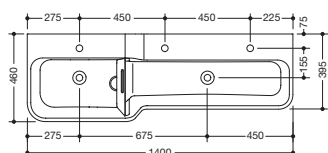

Produktdatenblatt

Reihenwaschtisch mit Höhenabstufung 950.12.302

HEWI

Reihenwaschtisch mit Höhenabstufung 950.12.302

- für Kindertagesstätten besonders gut geeignet
- aus Mineralguss mit porenfreier Oberfläche, alpinweiß
- 2 miteinander verbundene rechteckige Becken mit großen Radien
- oberes Becken links
- Höhenversatz 125 mm
- 1400 mm breit, 265 mm hoch und 460 / 395 mm tief
- das untere Becken hat eine geringere Tiefe
- inkl. blickdichter Stauscheibe aus Plexiglas in grün, für Wasserspiele geeignet (nicht komplett abdichtend)
- ohne Überlauf, inkl. 2 Standrohrventile zum Wasser stauen
- Waschmuldentiefe 125 mm
- für 3 Einlocharmaturen vorgerichtet
- für Stockschraubensbefestigung
- belastbar nach DIN EN 14688
- CE-Kennzeichnung nach Bauprodukteverordnung Nr. 305/2011
- hohe Wassertemperatur (z. B. bei der Durchführung einer thermischen Desinfektion): Wechselbeständig bis 65 °C, beständig bis 80 °C über einen Belastungszeitraum von 5 Minuten
- Waschtisch ohne Hahnloch auf Anfrage ohne Aufpreis erhältlich (Lieferzeit: ca. 4 Wochen)

Abmessungen in mm

Mineralguss

Alpinweiß

Technische Änderungen vorbehalten, 30.05.2022

HEWI Heinrich Wilke GmbH
Postfach 1260
D-34442 Bad Arolsen

Telefon: +49 5691 82-0
Telefax: +49 5691 82-319

info@hewi.de
www.hewi.com