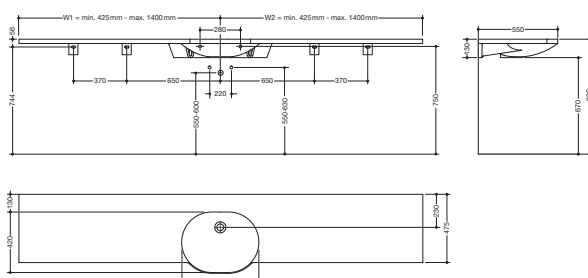

Abmessungen in mm

Mineralguss

Alpinweiß

Technische Änderungen vorbehalten, 02.05.2021

HEWI Heinrich Wilke GmbH
Postfach 1260
D-34442 Bad Arolsen

Telefon: +49 5691 82-0
Telefax: +49 5691 82-319

info@hewi.de
www.hewi.com