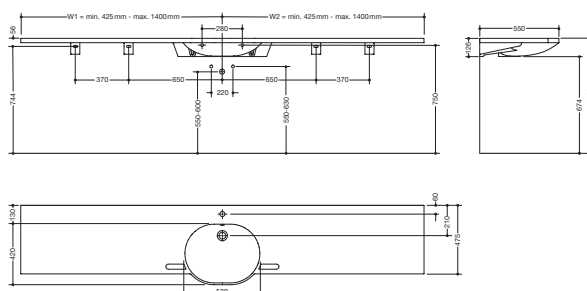

Waschtisch, längenvariabel 950.11.604S

- aus Mineralguss mit porenfreier Oberfläche, alpinweiß
- mit Ablagefläche und ovalem Becken, längenvariabel
- integrierte Haltemöglichkeit, als Handtuchhalter nutzbar
- inklusive Überlauf, mit Rosette und Abdeckung
- Überlauf kann bei Bedarf ausgetauscht und erneuert werden
- Überlauf wird zwischen Abfluss und Siphon unter den Waschtisch montiert, h=25 mm, $\varnothing=70$ mm
- für Einlocharmatur vorbereitet
- unterfahrbar nach DIN 18040 und ÖNORM B1600/1601
- belastbar nach DIN EN 14688
- Basislänge: 850 mm, verlängerbar auf eine Gesamtlänge von bis zu 2800 mm, Tiefe 550 mm
- Waschmuldentiefe 110 mm
- für Stockschraubenbefestigung
- notwendige Stützen im Lieferumfang enthalten
- CE-Kennzeichnung nach Bauprodukteverordnung Nr. 305/2011

Abmessungen in mm

Mineralguss

Alpinweiß

Technische Änderungen vorbehalten, 24.02.2022

HEWI Heinrich Wilke GmbH
Postfach 1260
D-34442 Bad Arolsen

Telefon: +49 5691 82-0
Telefax: +49 5691 82-319

info@hewi.de
www.hewi.com