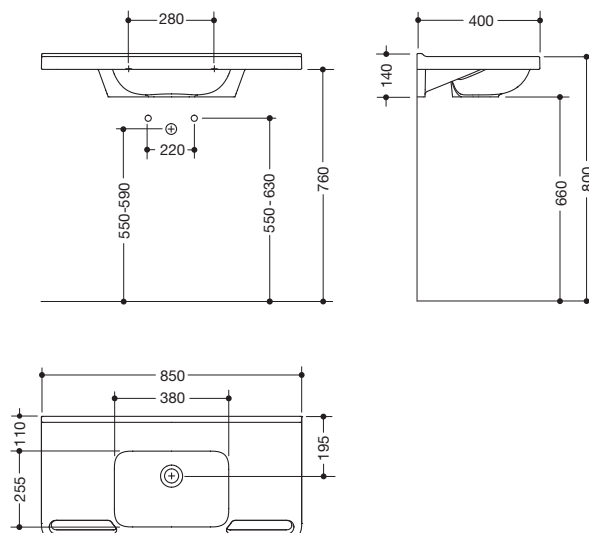

## Waschtisch 950.11.260

- aus Mineralguss mit porenfreier Oberfläche, alpinweiß
- Schwallkante zur Wand
- mit Ablagefläche und tiefem rechteckigem Becken mit großzügigen Radien
- integrierte ergonomische Haltemöglichkeit, als Handtuchhalter nutzbar
- unterfahrbar
- erfüllt die Anforderungen nach SIA für Handwaschbecken
- 850 mm breit und 400 mm tief
- für wandgebundene Armaturen
- ohne Überlauf
- belastbar nach DIN EN 14688
- für Stockschraub Befestigung
- CE-Kennzeichnung nach Bauprodukteverordnung Nr. 305/2011

## Abmessungen in mm

Mineralguss

Alpinweiß