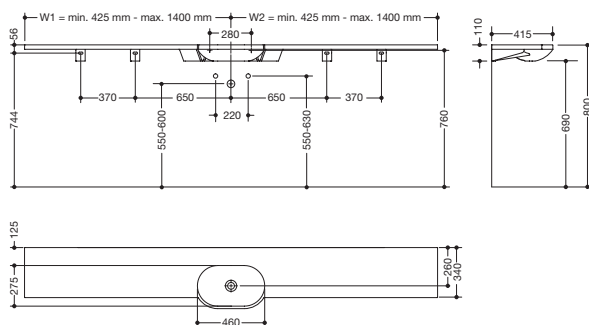

Abmessungen in mm

Mineralguss

Alpinweiß

Technische Änderungen vorbehalten, 02.05.2021

HEWI Heinrich Wilke GmbH
Postfach 1260
D-34442 Bad Arolsen

Telefon: +49 5691 82-0
Telefax: +49 5691 82-319

info@hewi.de
www.hewi.com