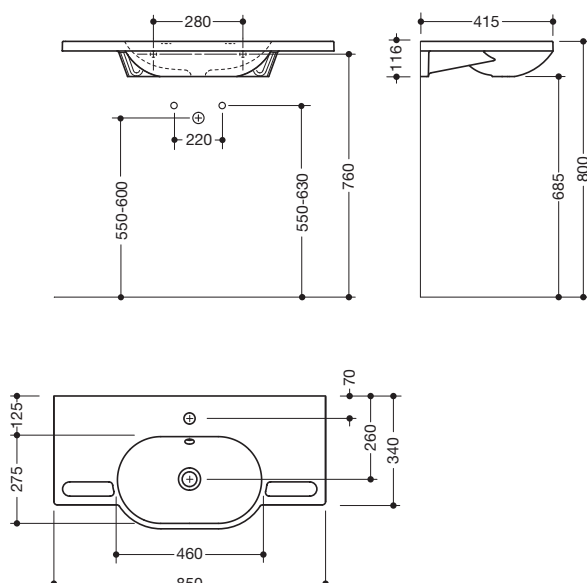

Abmessungen in mm

Mineralguss

Alpinweiß

Technische Änderungen vorbehalten, 23.05.2022

HEWI Heinrich Wilke GmbH
Postfach 1260
D-34442 Bad Arolsen

Telefon: +49 5691 82-0
Telefax: +49 5691 82-319

info@hewi.de
www.hewi.com