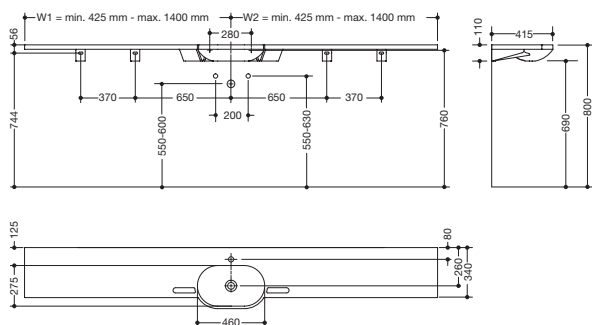

Waschtisch, längenvariabel 950.11.201S

- aus Mineralguss mit porenfreier Oberfläche, alpinweiß
- mit Ablagefläche und ovalem Becken, längenvariabel
- integrierte Haltemöglichkeit, als Handtuchhalter nutzbar
- ohne Überlauf
- für Einlocharmatur vorbereitet
- unterfahrbar
- belastbar nach DIN EN 14688
- Basislänge: 850 mm, verlängerbar auf eine Gesamtlänge von bis zu 2800 mm, Tiefe 415 mm
- für Stockschraubenbefestigung
- notwendige Stützen im Lieferumfang enthalten
- CE-Kennzeichnung nach Bauprodukteverordnung Nr. 305/2011
- erfüllt die Anforderungen nach ÖNORM B1600/1601 für Handwaschbecken

Abmessungen in mm

Mineralguss

Alpinweiß

Technische Änderungen vorbehalten, 02.05.2021

HEWI Heinrich Wilke GmbH
Postfach 1260
D-34442 Bad Arolsen

Telefon: +49 5691 82-0
Telefax: +49 5691 82-319

info@hewi.de
www.hewi.com