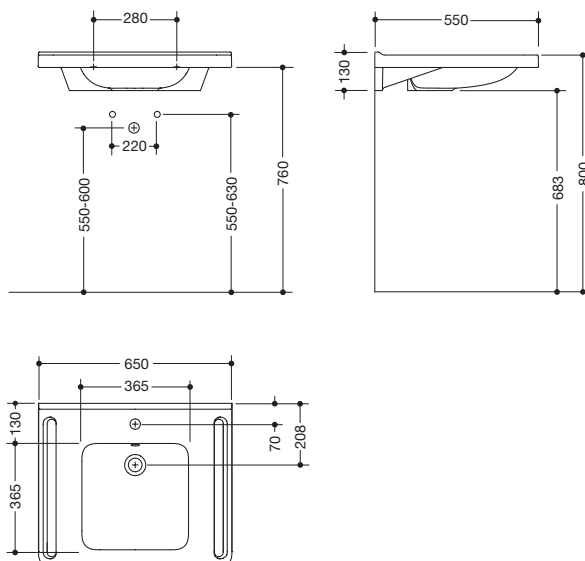

Abmessungen in mm

Mineralguss

Alpinweiß

Technische Änderungen vorbehalten, 23.05.2022

HEWI Heinrich Wilke GmbH
Postfach 1260
D-34442 Bad Arolsen

Telefon: +49 5691 82-0
Telefax: +49 5691 82-319

info@hewi.de
www.hewi.com