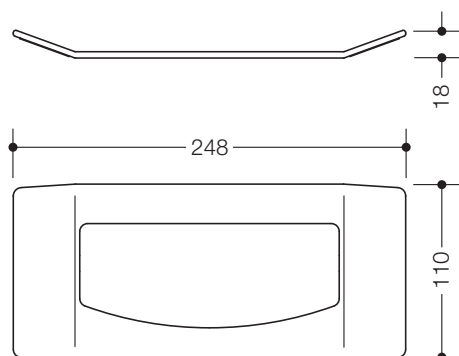

### Entnahmeadapter 950.06.E03

- für Papierhandtuchspender der Serien 900, 805 und 950
- optimiert die Aufnahme und Entnahme von handelsüblichen Papierhandtüchern verschiedener Falzungen in der Breite 235 - 250 mm und gefalteter Länge / Tiefe von 80 - 110 mm (HEWI empfiehlt Papierhandtücher mit Z-Falz)
- aus Kunststoff
- inklusive Klebefestigung zur Fixierung im Papierhandtuchspender

### Abmessungen in mm

Technische Änderungen vorbehalten, 31.03.2022