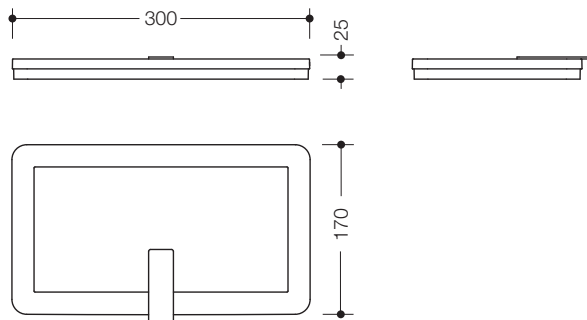

Deckel mit Rahmen 950.05.E01

- Deckel mit Rahmen zur Nachrüstung des Papierabfallbehälters 950.05.100
- Deckel mit Hebelasche
- aus hochwertigem Edelstahl, weiß beschichtet
- Rahmen aus hochwertigem Kunststoff, verchromt

Abmessungen in mm

Oberflächen

Technische Änderungen vorbehalten, 04.02.2022