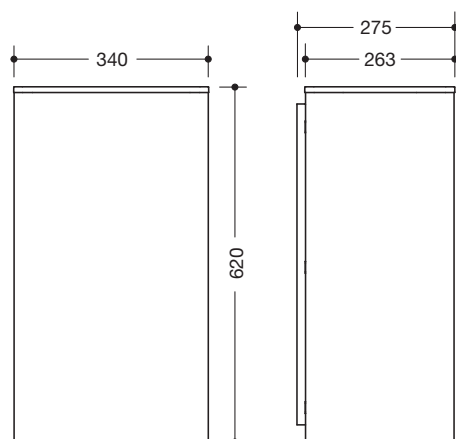

### Papierabfallbehälter 950.05.400

- kubischer Grundkörper mit eingerücktem Wandssockel
- dient als Abfallbehälter für benutzte Papierhandtücher
- Fassungsvermögen ca. 60 l
- unsichtbare, integrierte Beutelhalterung
- 340 mm breit, 620 mm hoch und 260 mm tief
- Wandssockel 15 mm tief
- zur Wandmontage
- aus hochwertigem Edelstahl, weiß beschichtet
- Einwurföffnung aus hochwertigem Kunststoff, verchromt
- inklusive korrosionsfreiem HEWI Befestigungsmaterial

### Abmessungen in mm