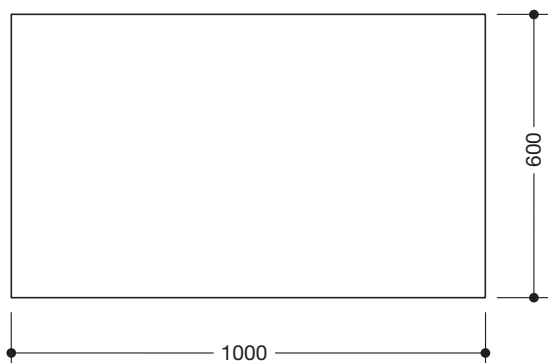

Kristallspiegel 950.01.12203

- rechteckiger Spiegel mit geschliffenen Kanten
- Spiegel aus hochwertigem Kristallglas
- 600 mm breit und 1000 mm hoch, Spiegelstärke 5 mm
- horizontal und vertikal montierbar
- verdeckte Befestigung
- erfüllt die Anforderungen nach DIN 18040, ÖNORM B1600/1601 und SIA 500

Abmessungen in mm

Technische Änderungen vorbehalten, 10.03.2021