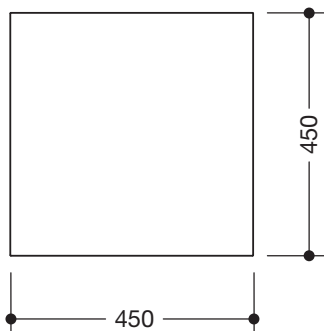

Kristallspiegel 950.01.12200

- quadratischer Spiegel mit geschliffenen Kanten
- Spiegel aus hochwertigem Kristallglas
- 450 mm breit und 450 mm hoch, Spiegelstärke 5 mm
- verdeckte Befestigung

Abmessungen in mm