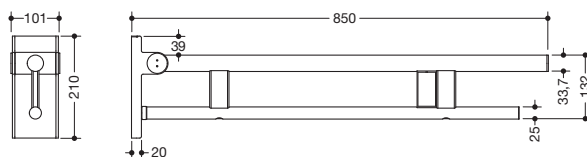

Abbildung ähnlich

Mobiler Stützklappgriff Duo, Design A 900.50.42440

- zwei parallele, übereinander angeordnete runde Griffebenen
- mit Funk-Spülauslösung
- Ausführung rechts
- kann nach oben und gebremst nach unten geklappt werden
- mobil einsetzbar
- zum einfachen und flexiblen Nachrüsten auf bestehender, vormontierter Montageplatte 900.50.00140, ist separat zu bestellen
- werkzeuglose und schnelle Montage durch einfaches Einhängen des Stützklappgriffs
- gegen unbeabsichtigtes Herausziehen mit Befestigungsschraube gesichert
- blaue Taste (Wellensymbol) dient zum Auslösen der WC-Spülung
- Sendefrequenz 868,4 MHz
- passend zu Funk WC-Spülsystemen von Geberit, Mepa, Viega, Sanit, Friatec, TECE und Grohe
- Ausladung 850 mm, 210 mm hoch und 101 mm breit, Durchmesser Oberholm 33,7 mm, Durchmesser Unterholm 25 mm
- belastbar bis 100 kg
- aus hochwertigem Edelstahl, verchromt
- Bodenstützen 900.50.02040 und 900.50.02140 nachrüstbar
- wird gemäß Verordnung (EU) 2017/745 über Medizinprodukte produziert
- erfüllt die Anforderungen nach DIN 18040, ÖNORM B1600/1601 und SIA 500

Abmessungen in mm

Oberfläche

Chr

Alternative Oberflächen

XA

DX

DC

AY