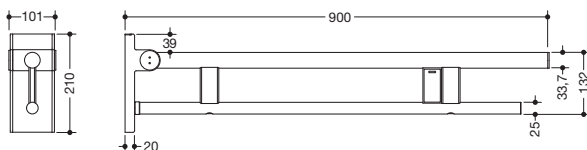

Abmessungen in mm