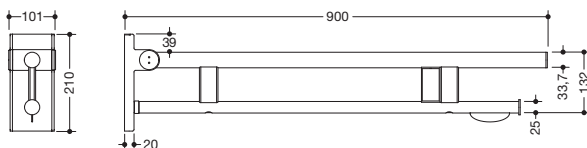

Abmessungen in mm