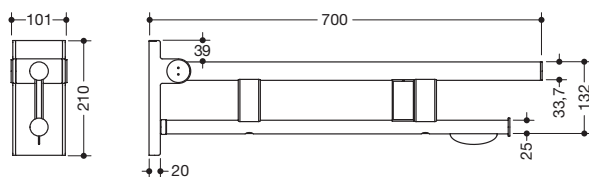

Abmessungen in mm

Oberfläche

Alternative Oberflächen

Die Farbe AY läuft zum 31.03.2023 aus

Technische Änderungen vorbehalten, 29.03.2022

HEWI Heinrich Wilke GmbH
Postfach 1260
D-34442 Bad Arolsen

Telefon: +49 5691 82-0
Telefax: +49 5691 82-319

info@hewi.de
www.hewi.com