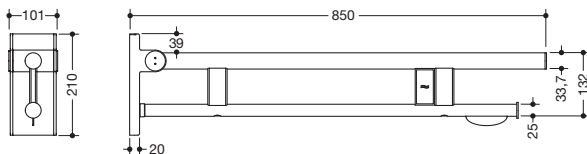

Abmessungen in mm