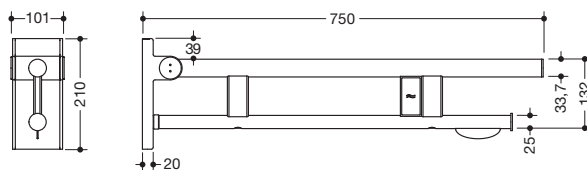

Abbildung ähnlich

Mobiler Stützklappgriff Duo, Design A 900.50.411XA

- zwei parallele, übereinander angeordnete runde Griffebenen
- mit WC-Papierhalter und Funk-Spülauslösung
- Ausführung links
- kann nach oben und gebremst nach unten geklappt werden
- mobil einsetzbar
- zum einfachen und flexiblen Nachrüsten auf bestehender, vormontierter Montageplatte 900.50.001XA, ist separat zu bestellen
- werkzeuglose und schnelle Montage durch einfaches Einhängen des Stützklappgriffs
- gegen unbeabsichtigtes Herausziehen mit Befestigungsschraube gesichert
- blaue Taste (Wellensymbol) dient zum Auslösen der WC-Spülung
- Sendefrequenz 868,4 MHz
- passend zu Funk WC-Spülsystemen von Geberit, Mepa, Viega, Sanit, Friatec, TECE und Grohe
- Ausladung 750 mm, 210 mm hoch und 101 mm breit, Durchmesser Oberholm 33,7 mm, Durchmesser Unterholm 25 mm
- belastbar bis 100 kg
- aus hochwertigem Edelstahl, matt geschliffen
- Bodenstützen 900.50.020XA und 900.50.021XA nachrüstbar
- wird gemäß Verordnung (EU) 2017/745 über Medizinprodukte produziert
- erfüllt die in Belgien gültigen Anforderungen (CWATUPE, WVG Vlaanderen) hinsichtlich der Ausladung des Stützklappgriffes am WC

Abmessungen in mm

Oberfläche

XA

Alternative Oberflächen

Chr

DX

DC

AY