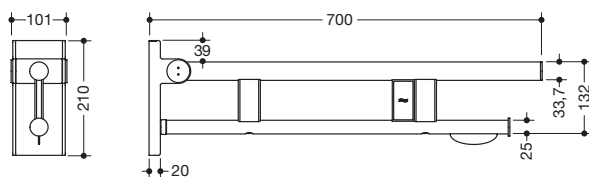

Mobiler Stützklappgriff Duo, Design A 900.50.410XA

- zwei parallele, übereinander angeordnete runde Griffebenen
- mit WC-Papierhalter und Funk-Spülauslösung
- Ausführung links
- kann nach oben und gebremst nach unten geklappt werden
- mobil einsetzbar
- zum einfachen und flexiblen Nachrüsten auf bestehender, vormontierter Montageplatte 900.50.001XA, ist separat zu bestellen
- werkzeuglose und schnelle Montage durch einfaches Einhängen des Stützklappgriffs
- gegen unbeabsichtigtes Herausziehen mit Befestigungsschraube gesichert
- blaue Taste (Wellensymbol) dient zum Auslösen der WC-Spülung
- Sendefrequenz 868,4 MHz
- passend zu Funk WC-Spülsystemen von Geberit, Mepa, Viega, Sanit, Friatec, TECE und Grohe
- Ausladung 700 mm, 210 mm hoch und 101 mm breit, Durchmesser Oberholm 33,7 mm, Durchmesser Unterholm 25 mm
- belastbar bis 100 kg
- aus hochwertigem Edelstahl, matt geschliffen
- Bodenstützen 900.50.020XA und 900.50.021XA nachrüstbar
- wird gemäß Verordnung (EU) 2017/745 über Medizinprodukte produziert
- erfüllt die Anforderungen nach ÖNORM B1600/1601 und SIA 500

Abmessungen in mm

Oberfläche

XA

Alternative Oberflächen

Chr

DX

DC

AY