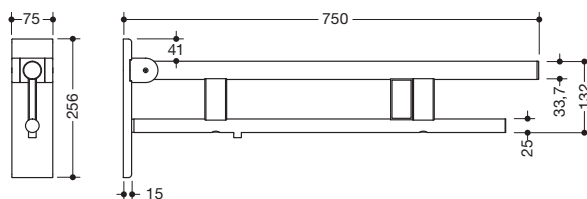

Abbildung ähnlich

Stützklappgriff Duo, Design B 900.50.204XA

- zwei parallele, übereinander angeordnete runde Griffebenen
- mit Spülauslösung (E-Ausführung)
- Ausführung rechts
- kann nach oben und gebremst nach unten geklappt werden
- blaue Taste (Wellensymbol) dient zum Auslösen der WC-Spülung
- Kabel mit freien Leitungsenden für Wandanschluss
- inkl. weißer Abdeckung für Unterputzdose
- Steuerspannung max. 30 V = SELV, PELV, Schaltstrom bis max. 2 A
- passend für alle gängigen UP-Spülkästen mit elektrischer Steuerung
- Ausladung 750 mm, 256 mm hoch und 75 mm breit, Durchmesser Oberholm 33,7 mm, Durchmesser Unterholm 25 mm
- belastbar bis 100 kg
- aus hochwertigem Edelstahl, matt geschliffen
- Wandplatte aus Polyamid mit integriertem Stahlkern und Abdeckung aus matt geschliffenem Edelstahl
- zur Montage mit korrosionsfreiem und geprüfem HEWI Befestigungsmaterial für unterschiedliche Wandaufbauten (separat zu bestellen)
- Dichtband zur Abdichtung der Befestigungspunkte ist im Lieferumfang enthalten
- Bodenstützen 900.50.020XA und 900.50.021XA nachrüstbar
- wird gemäß Verordnung (EU) 2017/745 über Medizinprodukte produziert
- erfüllt die in Belgien gültigen Anforderungen (CWATUPE, WVG Vlaanderen) hinsichtlich der Ausladung des Stützklappgriffes am WC

Abmessungen in mm

Oberfläche

XA

Alternative Oberflächen

Chr

DX

DC

AY