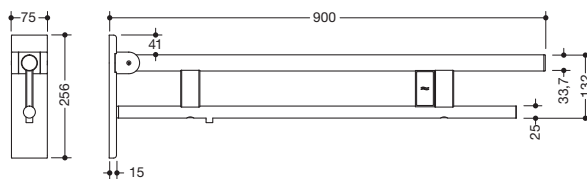

Abmessungen in mm

Oberfläche

Alternative Oberflächen

Die Farbe AY läuft zum 31.03.2023 aus

Technische Änderungen vorbehalten, 29.03.2022

HEWI Heinrich Wilke GmbH
Postfach 1260
D-34442 Bad Arolsen

Telefon: +49 5691 82-0
Telefax: +49 5691 82-319

info@hewi.de
www.hewi.com