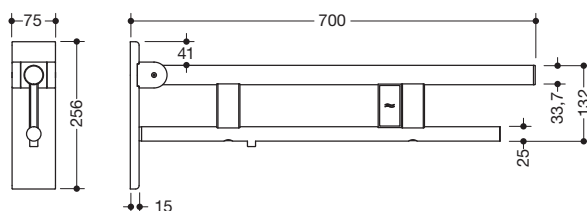

Stützklappgriff Duo, Design B 900.50.199XA

- zwei parallele, übereinander angeordnete runde Griffebenen
- mit Spülauslösung (E-Ausführung)
- Ausführung links
- kann nach oben und gebremst nach unten geklappt werden
- blaue Taste (Wellensymbol) dient zum Auslösen der WC-Spülung
- Kabel mit freien Leitungsenden für Wandanschluss
- inkl. weißer Abdeckung für Unterputzdose
- Steuerspannung max. 30 V = SELV, PELV, Schaltstrom bis max. 2 A
- passend für alle gängigen UP-Spülkästen mit elektrischer Steuerung
- Ausladung 700 mm, 256 mm hoch und 75 mm breit, Durchmesser Oberholm 33,7 mm, Durchmesser Unterholm 25 mm
- belastbar bis 100 kg
- aus hochwertigem Edelstahl, matt geschliffen
- Wandplatte aus Polyamid mit integriertem Stahlkern und Abdeckung aus matt geschliffenem Edelstahl
- zur Montage mit korrosionsfreiem und geprüfem HEWI Befestigungsmaterial für unterschiedliche Wandaufbauten (separat zu bestellen)
- Dichtband zur Abdichtung der Befestigungspunkte ist im Lieferumfang enthalten
- Bodenstützen 900.50.020XA und 900.50.021XA nachrüstbar
- wird gemäß Verordnung (EU) 2017/745 über Medizinprodukte produziert
- erfüllt die Anforderungen nach ÖNORM B1600/1601 und SIA 500

Abmessungen in mm

Oberfläche

XA

Alternative Oberflächen

Chr

DX

DC

AY