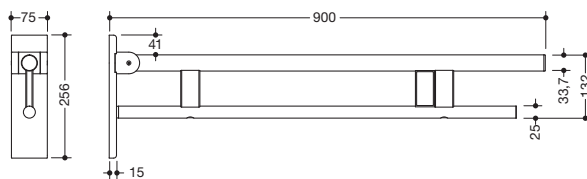

Abbildung ähnlich

Stützklappgriff Duo, Design B 900.50.18240

- zwei parallele, übereinander angeordnete runde Griffebenen
- mit Funk-Spülauslösung
- Ausführung rechts
- kann nach oben und gebremst nach unten geklappt werden
- blaue Taste (Wellensymbol) dient zum Auslösen der WC-Spülung
- Sendefrequenz 868,4 MHz
- passend zu Funk WC-Spülsystemen von Geberit, Mepa, Viega, Sanit, Friatec, TECE und Grohe
- Ausladung 900 mm, 256 mm hoch und 75 mm breit, Durchmesser Oberholm 33,7 mm, Durchmesser Unterholm 25 mm
- belastbar bis 100 kg
- aus hochwertigem Edelstahl, verchromt
- Wandplatte aus Polyamid mit integriertem Stahlkern und Abdeckung aus verchromten Edelstahl
- zur Montage mit korrosionsfreiem und geprüfem HEWI Befestigungsmaterial für unterschiedliche Wandaufbauten (separat zu bestellen)
- Dichtband zur Abdichtung der Befestigungspunkte ist im Lieferumfang enthalten
- Bodenstützen 900.50.02040 und 900.50.02140 nachrüstbar
- wird gemäß Verordnung (EU) 2017/745 über Medizinprodukte produziert
- erfüllt die Anforderungen nach ÖNORM B1600/1601

Abmessungen in mm

Oberfläche

Chr

Alternative Oberflächen

XA

DX

DC

AY