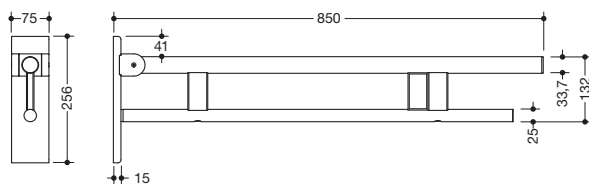

Abbildung ähnlich

Stützklappgriff Duo, Design B 900.50.18140

- zwei parallele, übereinander angeordnete runde Griffebenen
- mit Funk-Spülauslösung
- Ausführung rechts
- kann nach oben und gebremst nach unten geklappt werden
- blaue Taste (Wellensymbol) dient zum Auslösen der WC-Spülung
- Sendefrequenz 868,4 MHz
- passend zu Funk WC-Spülsystemen von Geberit, Mepa, Viega, Sanit, Friatec, TECE und Grohe
- Ausladung 850 mm, 256 mm hoch und 75 mm breit, Durchmesser Oberholm 33,7 mm, Durchmesser Unterholm 25 mm
- belastbar bis 100 kg
- aus hochwertigem Edelstahl, verchromt
- Wandplatte aus Polyamid mit integriertem Stahlkern und Abdeckung aus verchromten Edelstahl
- zur Montage mit korrosionsfreiem und geprüfem HEWI Befestigungsmaterial für unterschiedliche Wandaufbauten (separat zu bestellen)
- Dichtband zur Abdichtung der Befestigungspunkte ist im Lieferumfang enthalten
- Bodenstützen 900.50.02040 und 900.50.02140 nachrüstbar
- wird gemäß Verordnung (EU) 2017/745 über Medizinprodukte produziert
- erfüllt die Anforderungen nach DIN 18040, ÖNORM B1600/1601 und SIA 500

Abmessungen in mm

Oberfläche

Chr

Alternative Oberflächen

XA

DX

DC

AY