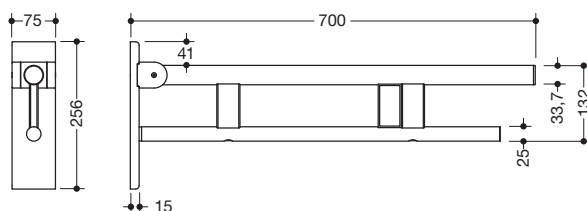

Abbildung ähnlich

Stützklappgriff Duo, Design B 900.50.179XA

- zwei parallele, übereinander angeordnete runde Griffebenen
- mit Funk-Spülauslösung
- Ausführung rechts
- kann nach oben und gebremst nach unten geklappt werden
- blaue Taste (Wellensymbol) dient zum Auslösen der WC-Spülung
- Sendefrequenz 868,4 MHz
- passend zu Funk WC-Spülsystemen von Geberit, Mepa, Viega, Sanit, Friatec, TECE und Grohe
- Ausladung 700 mm, 256 mm hoch und 75 mm breit, Durchmesser Oberholm 33,7 mm, Durchmesser Unterholm 25 mm
- belastbar bis 100 kg
- aus hochwertigem Edelstahl, matt geschliffen
- Wandplatte aus Polyamid mit integriertem Stahlkern und Abdeckung aus matt geschliffenem Edelstahl
- zur Montage mit korrosionsfreiem und geprüfem HEWI Befestigungsmaterial für unterschiedliche Wandaufbauten (separat zu bestellen)
- Dichtband zur Abdichtung der Befestigungspunkte ist im Lieferumfang enthalten
- Bodenstützen 900.50.020XA und 900.50.021XA nachrüstbar
- wird gemäß Verordnung (EU) 2017/745 über Medizinprodukte produziert
- erfüllt die Anforderungen nach ÖNORM B1600/1601 und SIA 500

Abmessungen in mm

Oberfläche

XA

Alternative Oberflächen

Chr

DX

DC

AY