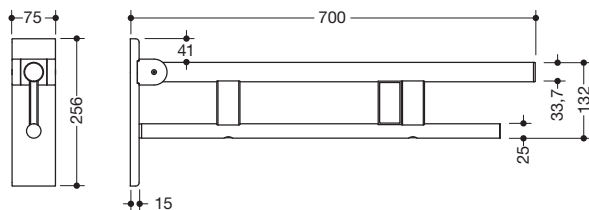

Abbildung ähnlich

Stützklappgriff Duo, Design B 900.50.17940

- zwei parallele, übereinander angeordnete runde Griffebenen
- mit Funk-Spülauslösung
- Ausführung rechts
- kann nach oben und gebremst nach unten geklappt werden
- blaue Taste (Wellensymbol) dient zum Auslösen der WC-Spülung
- Sendefrequenz 868,4 MHz
- passend zu Funk WC-Spülsystemen von Geberit, Mepa, Viega, Sanit, Friatec, TECE und Grohe
- Ausladung 700 mm, 256 mm hoch und 75 mm breit, Durchmesser Oberholm 33,7 mm, Durchmesser Unterholm 25 mm
- belastbar bis 100 kg
- aus hochwertigem Edelstahl, verchromt
- Wandplatte aus Polyamid mit integriertem Stahlkern und Abdeckung aus verchromten Edelstahl
- zur Montage mit korrosionsfreiem und geprüfem HEWI Befestigungsmaterial für unterschiedliche Wandaufbauten (separat zu bestellen)
- Dichtband zur Abdichtung der Befestigungspunkte ist im Lieferumfang enthalten
- Bodenstützen 900.50.02040 und 900.50.02140 nachrüstbar
- wird gemäß Verordnung (EU) 2017/745 über Medizinprodukte produziert
- erfüllt die Anforderungen nach ÖNORM B1600/1601 und SIA 500

Abmessungen in mm

Oberfläche

Chr

Alternative Oberflächen

XA

DX

DC

AY