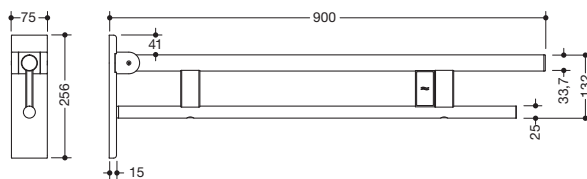

Abbildung ähnlich

Stützklappgriff Duo, Design B 900.50.17840

- zwei parallele, übereinander angeordnete runde Griffebenen
- mit Funk-Spülauslösung
- Ausführung links
- kann nach oben und gebremst nach unten geklappt werden
- blaue Taste (Wellensymbol) dient zum Auslösen der WC-Spülung
- Sendefrequenz 868,4 MHz
- passend zu Funk WC-Spülsystemen von Geberit, Mepa, Viega, Sanit, Friatec, TECE und Grohe
- Ausladung 900 mm, 256 mm hoch und 75 mm breit, Durchmesser Oberholm 33,7 mm, Durchmesser Unterholm 25 mm
- belastbar bis 100 kg
- aus hochwertigem Edelstahl, verchromt
- Wandplatte aus Polyamid mit integriertem Stahlkern und Abdeckung aus verchromten Edelstahl
- zur Montage mit korrosionsfreiem und geprüfem HEWI Befestigungsmaterial für unterschiedliche Wandaufbauten (separat zu bestellen)
- Dichtband zur Abdichtung der Befestigungspunkte ist im Lieferumfang enthalten
- Bodenstützen 900.50.02040 und 900.50.02140 nachrüstbar
- wird gemäß Verordnung (EU) 2017/745 über Medizinprodukte produziert
- erfüllt die Anforderungen nach ÖNORM B1600/1601

Abmessungen in mm

Oberfläche

Alternative Oberflächen

Die Farbe AY läuft zum 31.03.2023 aus

Technische Änderungen vorbehalten, 29.03.2022

HEWI Heinrich Wilke GmbH
 Postfach 1260
 D-34442 Bad Arolsen

Telefon: +49 5691 82-0
 Telefax: +49 5691 82-319