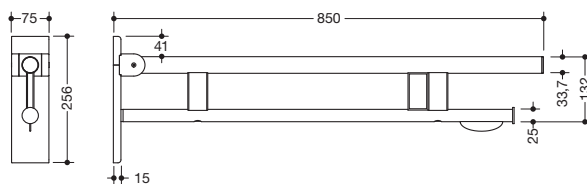

Abbildung ähnlich

Stützklappgriff Duo, Design B 900.50.173XA

- zwei parallele, übereinander angeordnete runde Griffebenen
- mit WC-Papierhalter und Funk-Spülauslösung
- Ausführung rechts
- kann nach oben und gebremst nach unten geklappt werden
- blaue Taste (Wellensymbol) dient zum Auslösen der WC-Spülung
- Sendefrequenz 868,4 MHz
- passend zu Funk WC-Spülsystemen von Geberit, Mepa, Viega, Sanit, Friatec, TECE und Grohe
- Ausladung 850 mm, 256 mm hoch und 75 mm breit, Durchmesser Oberholm 33,7 mm, Durchmesser Unterholm 25 mm
- belastbar bis 100 kg
- aus hochwertigem Edelstahl, matt geschliffen
- Wandplatte aus Polyamid mit integriertem Stahlkern und Abdeckung aus matt geschliffenem Edelstahl
- zur Montage mit korrosionsfreiem und geprüfem HEWI Befestigungsmaterial für unterschiedliche Wandaufbauten (separat zu bestellen)
- Dichtband zur Abdichtung der Befestigungspunkte ist im Lieferumfang enthalten
- Bodenstützen 900.50.020XA und 900.50.021XA nachrüstbar
- wird gemäß Verordnung (EU) 2017/745 über Medizinprodukte produziert
- erfüllt die Anforderungen nach DIN 18040, ÖNORM B1600/1601 und SIA 500

Abmessungen in mm

Oberfläche

XA

Alternative Oberflächen

Chr

DX

DC

AY