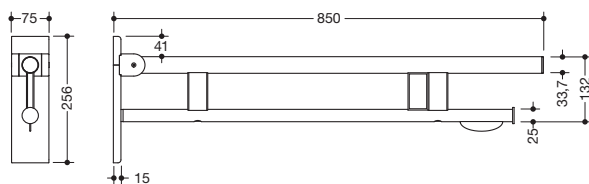

Abbildung ähnlich

Stützklappgriff Duo, Design B 900.50.17340

- zwei parallele, übereinander angeordnete runde Griffebenen
- mit WC-Papierhalter und Funk-Spülauslösung
- Ausführung rechts
- kann nach oben und gebremst nach unten geklappt werden
- blaue Taste (Wellensymbol) dient zum Auslösen der WC-Spülung
- Sendefrequenz 868,4 MHz
- passend zu Funk WC-Spülsystemen von Geberit, Mepa, Viega, Sanit, Friatec, TECE und Grohe
- Ausladung 850 mm, 256 mm hoch und 75 mm breit, Durchmesser Oberholm 33,7 mm, Durchmesser Unterholm 25 mm
- belastbar bis 100 kg
- aus hochwertigem Edelstahl, verchromt
- Wandplatte aus Polyamid mit integriertem Stahlkern und Abdeckung aus verchromten Edelstahl
- zur Montage mit korrosionsfreiem und geprüfem HEWI Befestigungsmaterial für unterschiedliche Wandaufbauten (separat zu bestellen)
- Dichtband zur Abdichtung der Befestigungspunkte ist im Lieferumfang enthalten
- Bodenstützen 900.50.02040 und 900.50.02140 nachrüstbar
- wird gemäß Verordnung (EU) 2017/745 über Medizinprodukte produziert
- erfüllt die Anforderungen nach DIN 18040, ÖNORM B1600/1601 und SIA 500

Abmessungen in mm

Oberfläche

Chr

Alternative Oberflächen

XA

DX

DC

AY