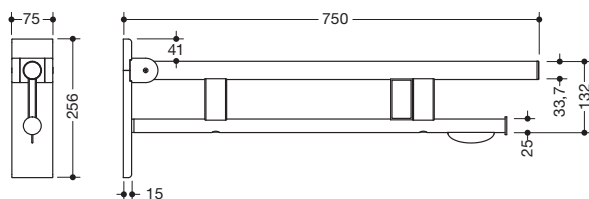

Abbildung ähnlich

Stützklappgriff Duo, Design B 900.50.172XA

- zwei parallele, übereinander angeordnete runde Griffebenen
- mit WC-Papierhalter und Funk-Spülauslösung
- Ausführung rechts
- kann nach oben und gebremst nach unten geklappt werden
- blaue Taste (Wellensymbol) dient zum Auslösen der WC-Spülung
- Sendefrequenz 868,4 MHz
- passend zu Funk WC-Spülsystemen von Geberit, Mepa, Viega, Sanit, Friatec, TECE und Grohe
- Ausladung 750 mm, 256 mm hoch und 75 mm breit, Durchmesser Oberholm 33,7 mm, Durchmesser Unterholm 25 mm
- belastbar bis 100 kg
- aus hochwertigem Edelstahl, matt geschliffen
- Wandplatte aus Polyamid mit integriertem Stahlkern und Abdeckung aus matt geschliffenem Edelstahl
- zur Montage mit korrosionsfreiem und geprüfem HEWI Befestigungsmaterial für unterschiedliche Wandaufbauten (separat zu bestellen)
- Dichtband zur Abdichtung der Befestigungspunkte ist im Lieferumfang enthalten
- Bodenstützen 900.50.020XA und 900.50.021XA nachrüstbar
- wird gemäß Verordnung (EU) 2017/745 über Medizinprodukte produziert
- erfüllt die in Belgien gültigen Anforderungen (CWATUPE, WVG Vlaanderen) hinsichtlich der Ausladung des Stützklappgriffes am WC

Abmessungen in mm

Oberfläche

XA

Alternative Oberflächen

Chr

DX

DC

AY