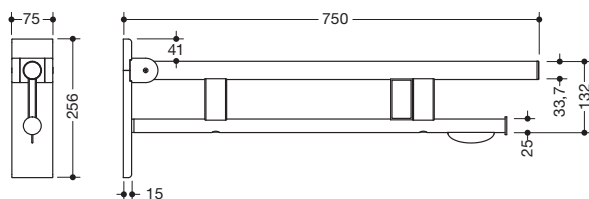

Abbildung ähnlich

Stützklappgriff Duo, Design B 900.50.17240

- zwei parallele, übereinander angeordnete runde Griffebenen
- mit WC-Papierhalter und Funk-Spülauslösung
- Ausführung rechts
- kann nach oben und gebremst nach unten geklappt werden
- blaue Taste (Wellensymbol) dient zum Auslösen der WC-Spülung
- Sendefrequenz 868,4 MHz
- passend zu Funk WC-Spülsystemen von Geberit, Mepa, Viega, Sanit, Friatec, TECE und Grohe
- Ausladung 750 mm, 256 mm hoch und 75 mm breit, Durchmesser Oberholm 33,7 mm, Durchmesser Unterholm 25 mm
- belastbar bis 100 kg
- aus hochwertigem Edelstahl, verchromt
- Wandplatte aus Polyamid mit integriertem Stahlkern und Abdeckung aus verchromten Edelstahl
- zur Montage mit korrosionsfreiem und geprüfem HEWI Befestigungsmaterial für unterschiedliche Wandaufbauten (separat zu bestellen)
- Dichtband zur Abdichtung der Befestigungspunkte ist im Lieferumfang enthalten
- Bodenstützen 900.50.02040 und 900.50.02140 nachrüstbar
- wird gemäß Verordnung (EU) 2017/745 über Medizinprodukte produziert
- erfüllt die in Belgien gültigen Anforderungen (CWATUPE, WVG Vlaanderen) hinsichtlich der Ausladung des Stützklappgriffes am WC

Abmessungen in mm

Oberfläche

Chr

Alternative Oberflächen

XA

DX

DC

AY