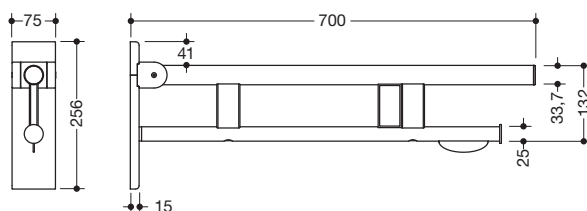

## Stützklappgriff Duo, Design B 900.50.17140

- zwei parallele, übereinander angeordnete runde Griffebenen
- mit WC-Papierhalter und Funk-Spülauslösung
- Ausführung rechts
- kann nach oben und gebremst nach unten geklappt werden
- blaue Taste (Wellensymbol) dient zum Auslösen der WC-Spülung
- Sendefrequenz 868,4 MHz
- passend zu Funk WC-Spülsystemen von Geberit, Mepa, Viega, Sanit, Friatec, TECE und Grohe
- Ausladung 700 mm, 256 mm hoch und 75 mm breit, Durchmesser Oberholm 33,7 mm, Durchmesser Unterholm 25 mm
- belastbar bis 100 kg
- aus hochwertigem Edelstahl, verchromt
- Wandplatte aus Polyamid mit integriertem Stahlkern und Abdeckung aus verchromten Edelstahl
- zur Montage mit korrosionsfreiem und geprüfem HEWI Befestigungsmaterial für unterschiedliche Wandaufbauten (separat zu bestellen)
- Dichtband zur Abdichtung der Befestigungspunkte ist im Lieferumfang enthalten
- Bodenstützen 900.50.02040 und 900.50.02140 nachrüstbar
- wird gemäß Verordnung (EU) 2017/745 über Medizinprodukte produziert
- erfüllt die Anforderungen nach ÖNORM B1600/1601 und SIA 500

## Abmessungen in mm